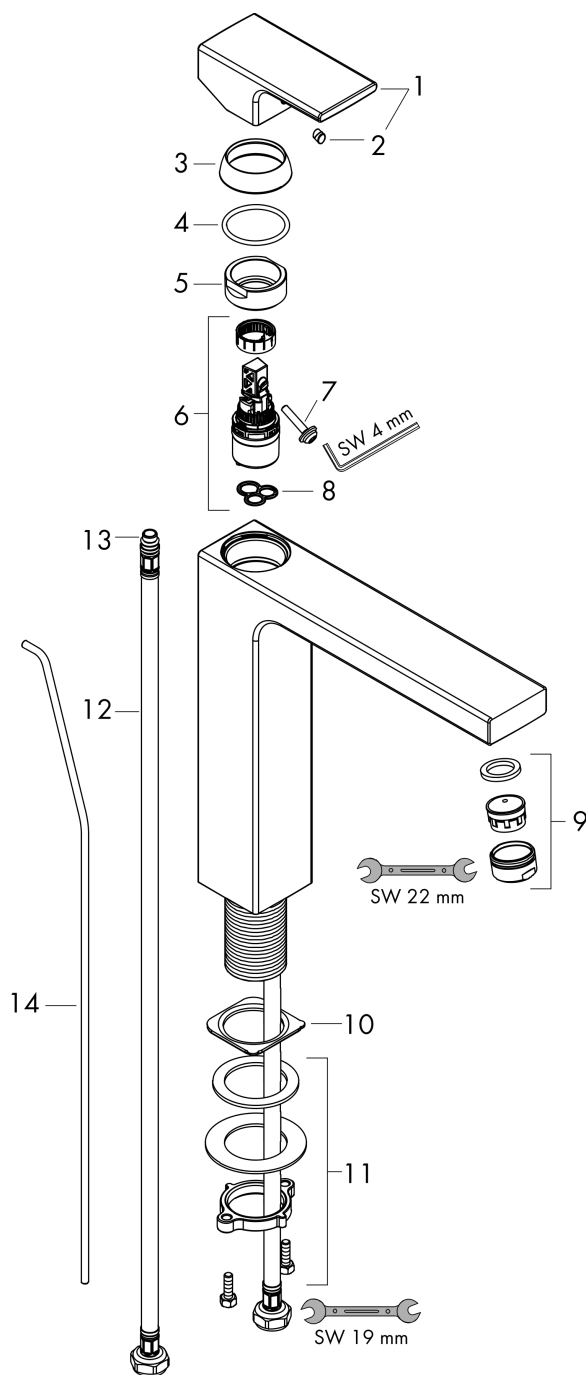

Vernis Shape**Смеситель для раковины, однорычажный, 190 со сливным гарнитуром**Поверхности : **хром** Артикульный номер: **71562000****Описание****Характеристики**

- состоит из: однорычажный смеситель для раковины, слив/перелив
- ComfortZone 190
- выступ 181 мм
- тип струи: обычная струя
- регулируемый формирователь струи
- максимальный расход воды при 3 бар: 5 л/мин
- керамический узел смешивания
- регулируемое ограничение температуры
- с изолированной подачей воды
- подходит для проточных водонагревателей
- донный клапан, 1¼"
- материал сливного набора: синтетический
- вид соединения: соединительные шланги G ¾"

Технология**Продукт****Чертеж**

Vernis Shape

Смеситель для раковины, однорычажный, 190 со сливным гарнитуром

Поверхности : **хром** Артикульный номер: **71562000**

График расхода воды

Vernis Shape

Смеситель для раковины, однорычажный, 190 со сливным гарнитуром

Поверхности : хром Артикульный номер: 71562000

Покомпонентное изображение

Год выпуска: >07/21

Vernis Shape**Смеситель для раковины, однорычажный, 190 со сливным гарнитуром**Поверхности : **хром** Артикульный номер: **71562000****Перечень запасных частей**

Год выпуска: >07/21

Позиция	Описание	Артикульный номер	PC	PU
1	handle	93684000	-	1
2	screw cover	96338000	-	1
3	flange	93680000	-	1
4	O-Ring 32x2	98193000	-	1
5	nut	93686000	-	1
6	cartridge, assy	97685000	-	1
7	locking screw for handle	95140000	-	1
8	seal	98865000	-	1
9	aerator swivelling M24x1 (7 l/min)	94443000	-	1
10	seal	93687000	-	1
11	fixing set (Ø 32)	13961000	-	1
12	connection hose 600 mm M8x0,75 G3/8	96556000	-	1
13	O-ring 6,6x1,6	93019000	-	1
14	pull rod	93683000	-	1
a	pop up waste	92168000	-	1
b	fixation extension 35 mm	13898000	-	1
c	lever arm 340mm (ball-Ø12mm)	96324000	-	1