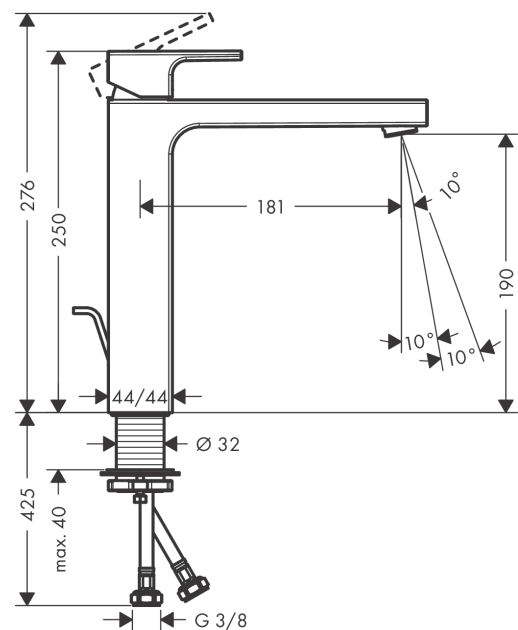

Vernis Shape**Смеситель для раковины, однорычажный, 190 со сливным гарнитуром**Поверхности : **хром** Артикульный номер: **71562000****Описание****Характеристики**

- состоит из: однорычажный смеситель для раковины, слив/перелив
- ComfortZone 190
- выступ 181 мм
- тип струи: обычная струя
- регулируемый формирователь струи
- максимальный расход воды при 3 бар: 5 л/мин
- керамический узел смешивания
- регулируемое ограничение температуры
- с изолированной подачей воды
- подходит для проточных водонагревателей
- донный клапан, 1¼"
- материал сливного набора: синтетический
- вид соединения: соединительные шланги G ¾"

Технология**Продукт****Чертеж**

Vernis Shape

Смеситель для раковины, однорычажный, 190 со сливным гарнитуром

Поверхности : **хром** Артикульный номер: **71562000**

График расхода воды

Vernis Shape

Смеситель для раковины, однорычажный, 190 со сливным гарнитуром

Поверхности : хром Артикульный номер: 71562000

Покомпонентное изображение

Год выпуска: >07/21

Vernis Shape**Смеситель для раковины, однорычажный, 190 со сливным гарнитуром**Поверхности : **хром** Артикульный номер: **71562000****Перечень запасных частей**

Год выпуска: >07/21

Позиция	Описание	Артикульный номер	PC	PU
1	handle	93684000	-	1
2	screw cover	96338000	-	1
3	flange	93680000	-	1
4	O-Ring 32x2	98193000	-	1
5	nut	93686000	-	1
6	cartridge, assy	97685000	-	1
7	locking screw for handle	95140000	-	1
8	seal	98865000	-	1
9	aerator swivelling M24x1 (7 l/min)	94443000	-	1
10	seal	93687000	-	1
11	fixing set (Ø 32)	13961000	-	1
12	connection hose 600 mm M8x0,75 G3/8	96556000	-	1
13	O-ring 6,6x1,6	93019000	-	1
14	pull rod	93683000	-	1
a	pop up waste	92168000	-	1
b	fixation extension 35 mm	13898000	-	1
c	lever arm 340mm (ball-Ø12mm)	96324000	-	1