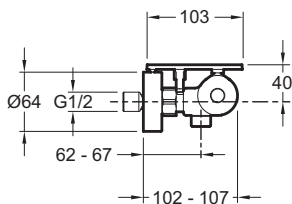

- УСТАНОВКА: 2 отверстия
- ГАРАНТИЯ НА ОТДЕЛКУ: 10 лет
- ГАРАНТИЯ НА МЕХАНИЗМ: 5 лет
- Ограничитель температуры воды 38°C, максимальная температура 50°C

Технический чертеж

Спецификация продукта: Смесители для душа. E21767. Коллекция: METRO. УСТАНОВКА: 2 отверстия. ГАРАНТИЯ НА МЕХАНИЗМ: 5 лет. ГАРАНТИЯ НА ОТДЕЛКУ: 10 лет. Ограничитель температуры воды 38°C, максимальная температура 50°C.