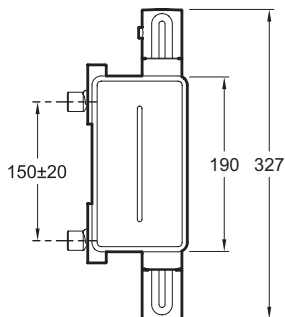

- УСТАНОВКА: 2 отверстия
- ГАРАНТИЯ НА ОТДЕЛКУ: 10 лет
- ГАРАНТИЯ НА МЕХАНИЗМ: 5 лет
- Ограничитель температуры воды 38°C, максимальная температура 50°C

Технический чертеж

Спецификация продукта: Смесители для душа. E21767. Коллекция: METRO. УСТАНОВКА: 2 отверстия. ГАРАНТИЯ НА МЕХАНИЗМ: 5 лет. ГАРАНТИЯ НА ОТДЕЛКУ: 10 лет. Ограничитель температуры воды 38°C, максимальная температура 50°C.