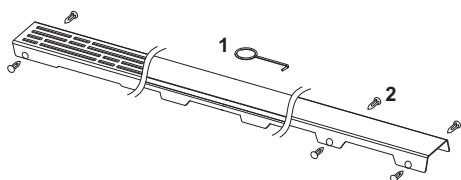

Дизайн "basic"

Декоративная решетка ТЕСЕdrainline "basic" нержавеющая сталь, глянец, для углового душевого канала 90°

номенклатурный номер : 610910

Номинальная
длина: 900 x 900 мм
Поверхность: глянец
К 1: 1 шт.

описание:

Декоративная решетка для душевого канала ТЕСЕdrainline, угловое исполнение с углом 90°, из нержавеющей стали для установки в корпус канала, несущая способность в соответствии с классом нагрузки КЗ — испытательная нагрузка 300 кг, из двух частей.

данные о продажах:

наименование товара: Декоративная решетка ТЕСЕdrainline "basic" 900 x 900 мм нержавеющая сталь, глянец
Группа товаров: 600
Группа продукции: 3006000050

Запасные части:

- | | | |
|---|--------|------------------------------|
| 1 | 668014 | Крючок для извлечения основы |
| 2 | 668016 | Уплотняющие вставки (10 шт.) |