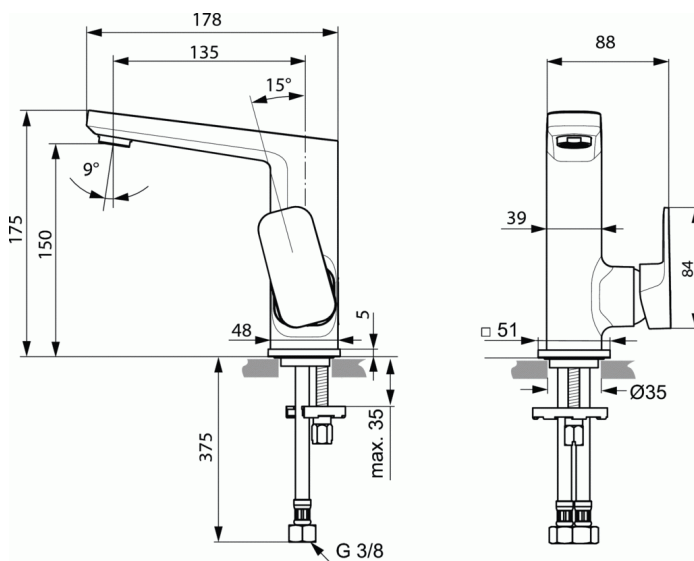

TONIC II

Тonic II Однорукоятковый смеситель для умывальника с высоким изливом

Тonic II Однорукоятковый смеситель для умывальника с высоким изливом

TONIC II Однорукоятковый смеситель для умывальника с высоким изливом, картридж на керамических дисках IS 28 мм, литой латунный корпус, металлическая рукоятка с индикатором горячей / холодной воды, регулируемый аэратор Cascade с ограничением потока 5 л/мин, гибкая подводка G3/8", система монтажа Easy fix, декоративное металлическое кольцо

АЛЬТЕРНАТИВНОЕ ИЗДЕЛИЕ

Тonic II Однорукоятковый смеситель для умывальника с высоким изливом с донным клапаном

А6332

ПОКРЫТИЕ/ЦВЕТ*

AA

* AA = Chrome (Хром)