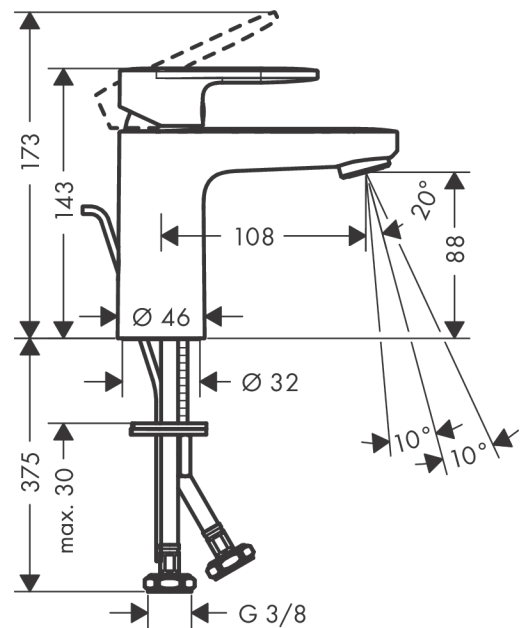

Vernis Blend**Смеситель для раковины, однорычажный, 100 CoolStart, со сливным гарнитуром**Поверхности : **матовый черный** Артикульный номер: **71585670****Описание****Характеристики**

- состоит из: однорычажный смеситель для раковины, слив/перелив
- ComfortZone 100
- выступ 108 мм
- тип струи: обычная струя
- регулируемый формирователь струи
- максимальный расход воды при 3 бар: 5 л/мин
- керамический узел смешивания
- регулируемое ограничение температуры
- подходит для проточных водонагревателей
- донный клапан, 1¼"
- материал сливного набора: синтетический
- вид соединения: соединительные шланги G 3/8
- при включении воды из центрального положения рукоятки подается только холодная вода

Технология**Продукт****Чертеж**

Vernis Blend

Смеситель для раковины, однорычажный, 100 CoolStart, со сливным гарнитуром

Поверхности : **матовый черный** Артикульный номер: **71585670**

График расхода воды