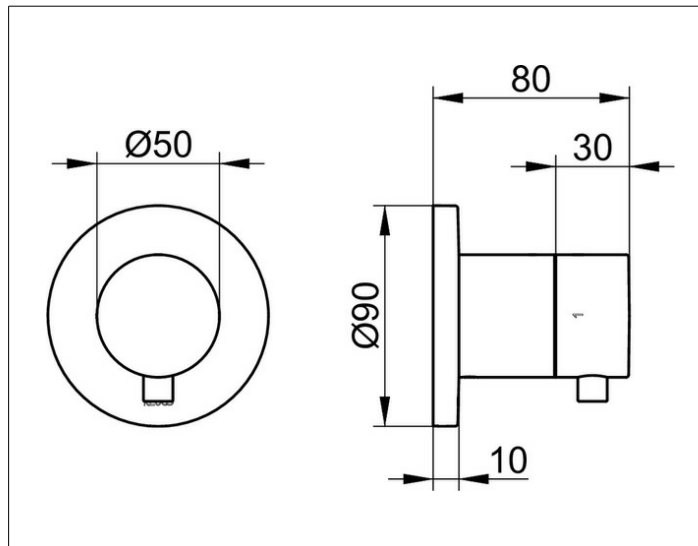

ИХМО

59557371001 Встраиваемый переключатель на 2 потребителя DN 15

ИЗДЕЛИЕ

ЧЕРТЕЖ

ОПИСАНИЕ ИЗДЕЛИЯ

Наружный комплект состоит из: ручки, гильзы, розетки (круглой) и запорного вентиля переключателя, подходит к внутренней функциональной части арт. 59556 000070

ПОВЕРХНОСТЬ

черный матовый