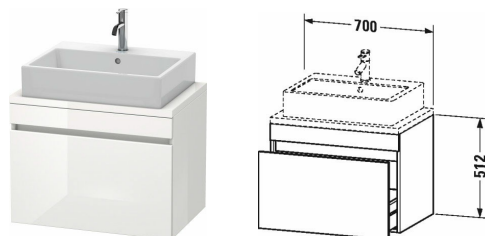

DuraStyle Тумбочка для компактной консоли # DS5301

| < 700 мм > |

Тумбочка для компактной консоли	Размеры	Вес	Номер заказа
1 выдвижное отделение			
Цвета			
M07 Бетонно-серый матовый декор M16 Black Oak M18 Белый матовый, декор M21 Орех темный декор M22 Белый глянцевый декор M30 Natural Oak M35 Oak Terra M43 Базальт матовый, декор M49 Графит матовый, декор M53 Каштан темный, декор M75 Лен, декор M79 Орех натуральный, декор M91 Серо-коричневый декор			
Вариант			
	700 x 478 мм		DS5301
Справка			
Рекомендуются малогабаритный сифон # 005076, Дополнительная опция Vi-Color только для цвета корпуса: 18 белый матовый / 43 базальт матовый. Vi-Color для поверхности фронта: свободный выбор из всех цветов фронта., Консоль не включена в комплект поставки, пожалуйста, заказывайте отдельно, Необходим отступ от стены в 20 мм при установке в нишу, Система разделителей (опция), съемный элемент # UV 9846, Необходимые данные для заказа: - цвет фронта - цвет корпуса			
Соответствующая продукция			
Система разделителей Индивидуальная переустанавливаемая система разделителей с крышкой, черный бриллиант, для консольной тумбочки и консольного шкафчика, 115 x 370 мм	115 x 370 мм		UV9846
Малогабаритный сифон , 1 1/4" мм	1 1/4" мм		005076
Умывальник встраиваемый для встраивания сверху, с переливом, с плоскостью под смеситель, глазурованная задняя стенка, вкл. заглушку для перелива, хром, 600 x 430 мм	600 x 430 мм		034760
Раковина шлифованный вариант, без перелива, без площадки под смеситель, 580 x 415 мм	580 x 415 мм		031758
Умывальник встраиваемый для встраивания сверху, без перелива, без площадки под смеситель, 580 x 415 мм	580 x 415 мм		031758