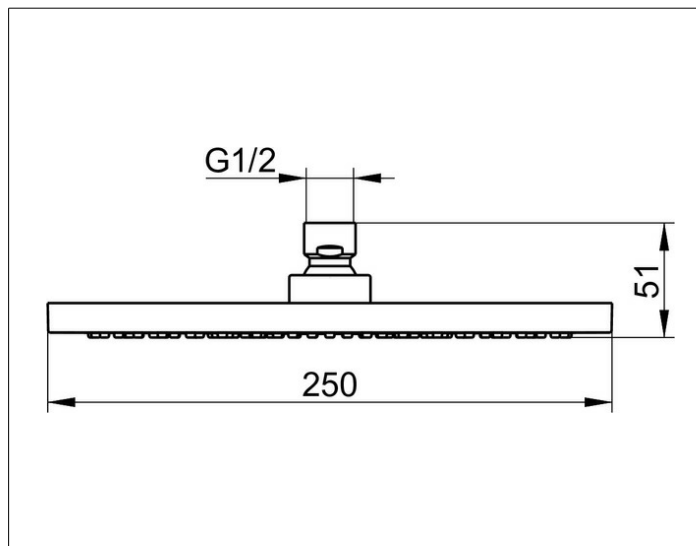

Brausen und Brausezubehör
59886070201 Верхний душ

ИЗДЕЛИЕ

ЧЕРТЕЖ

ОПИСАНИЕ ИЗДЕЛИЯ

круглая насадка, поток воды ограничен 15 л/мин.

ПОВЕРХНОСТЬ

нержавеющая сталь finish

ГАБАРИТЫ

250 mm