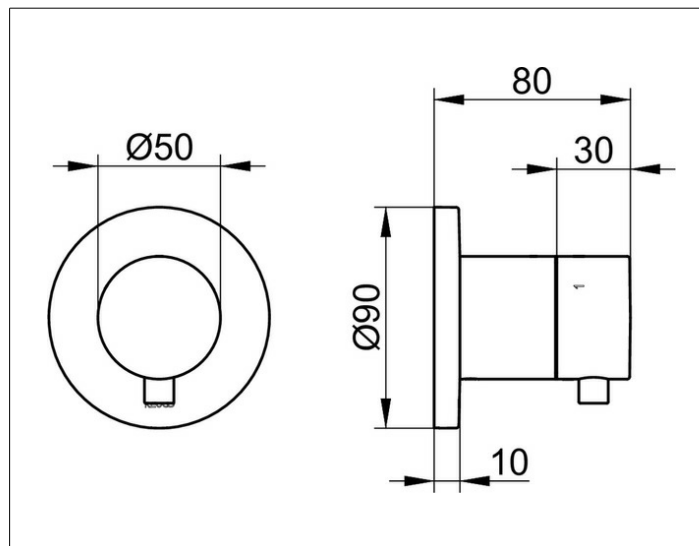

ИХМО

59549371001 Встраиваемый переключатель на 3 потребителя DN 15

ИЗДЕЛИЕ

ЧЕРТЕЖ

ОПИСАНИЕ ИЗДЕЛИЯ

Наружный комплект состоит из: ручки, гильзы, розетки (круглой) и запорного вентиля переключателя, подходит к внутренней функциональной части арт. 59548 000070

ПОВЕРХНОСТЬ

черный матовый