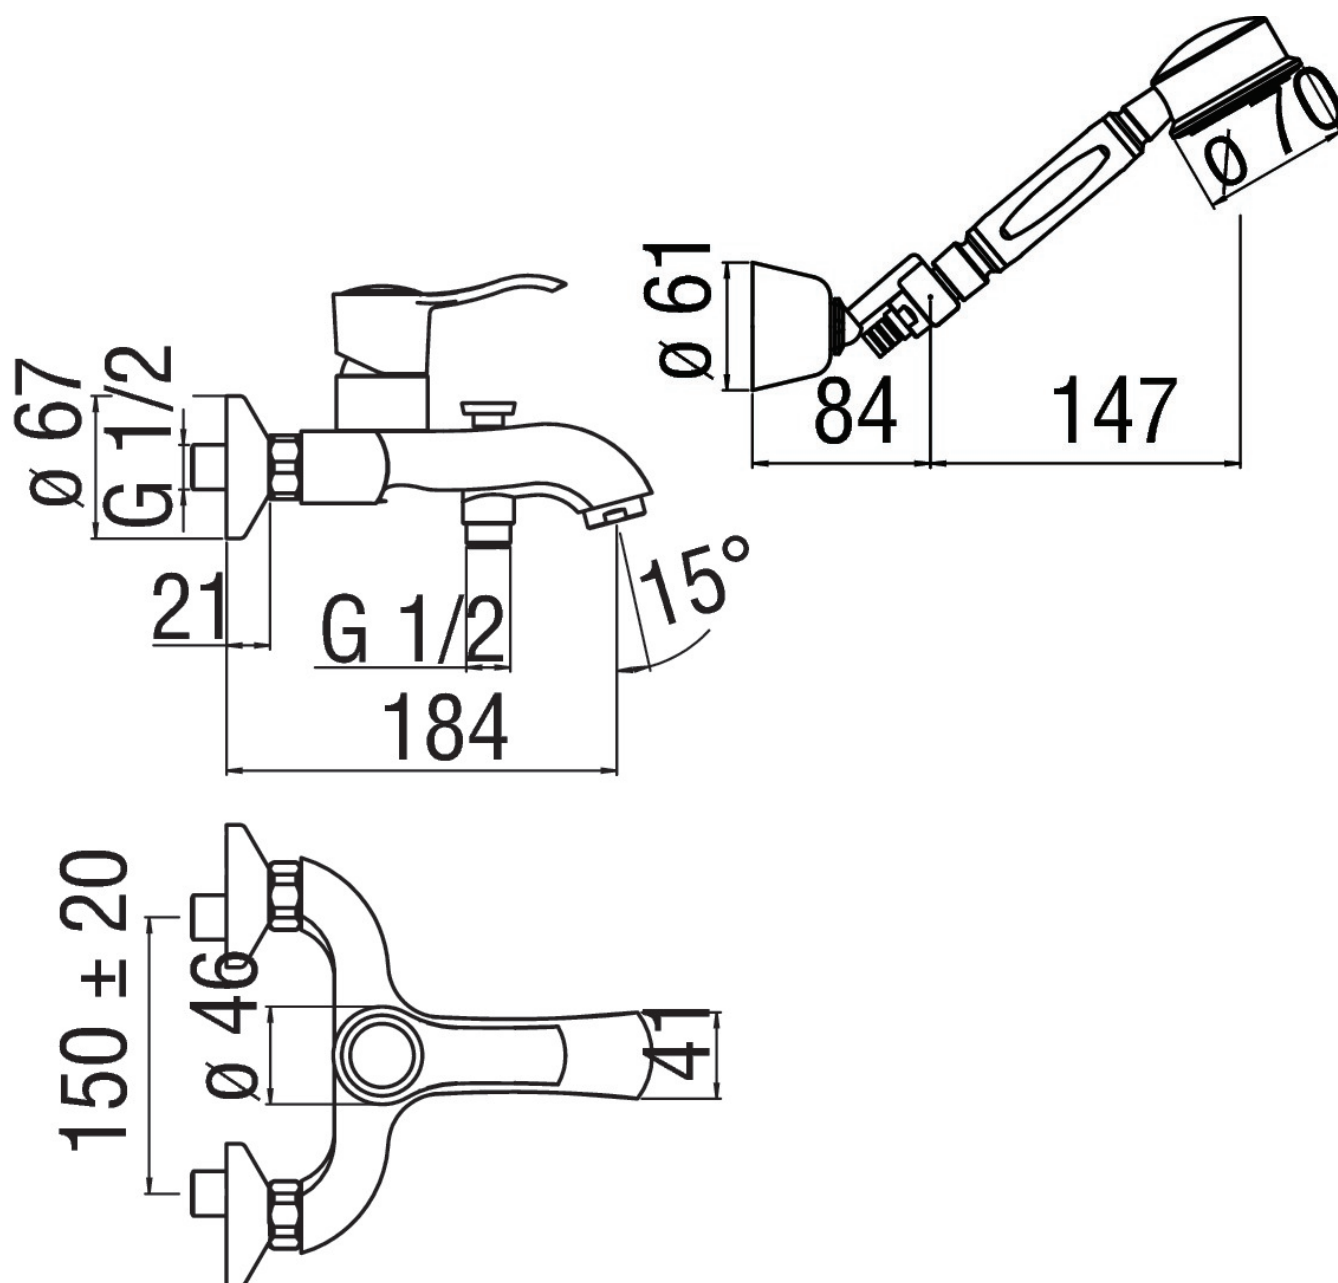

технические характеристики

Наружный однорычажный смеситель с душевым гарнитуром
хром

Аэратор против известковых отложений M 28 x 1

Дивертор с автоматическим возвратом

Регулируемая опора для ручного душа

Одноструйный ручной душ

Шланг длиной 150 см

Ограничитель напора с торможением на 50%

упаковка: 25,1 x 21 x 17 см / 0,00896 м³ / 3,1 kg

СЕРТИФИКАТЫ

FLOW RATE DIAGRAM: HOT/COLD WATER

FLOW RATE DIAGRAM: MIXED WATER