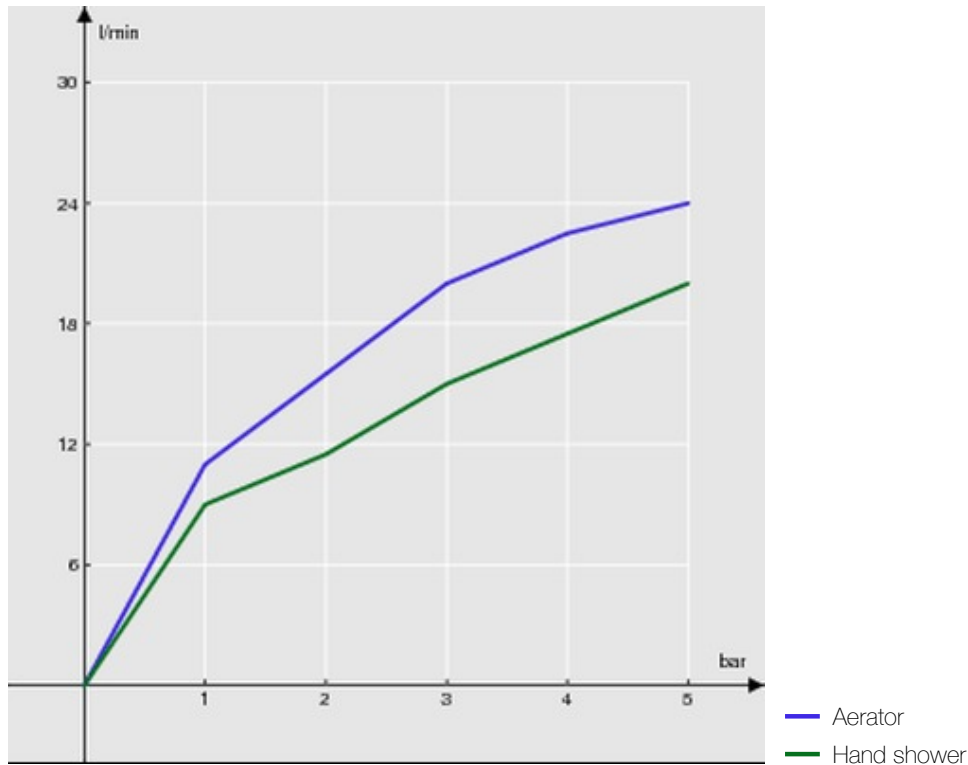

технические характеристики

Наружный однорычажный смеситель с душевым гарнитуром
хром

Аэратор против известковых отложений M 28 x 1

Дивертор с автоматическим возвратом

Регулируемая опора для ручного душа

Одноструйный ручной душ

Шланг длиной 150 см

Ограничитель напора с торможением на 50%

упаковка: 25,1 x 21 x 17 см / 0,00896 м³ / 3,1 kg

СЕРТИФИКАТЫ

FLOW RATE DIAGRAM: HOT/COLD WATER

FLOW RATE DIAGRAM: MIXED WATER