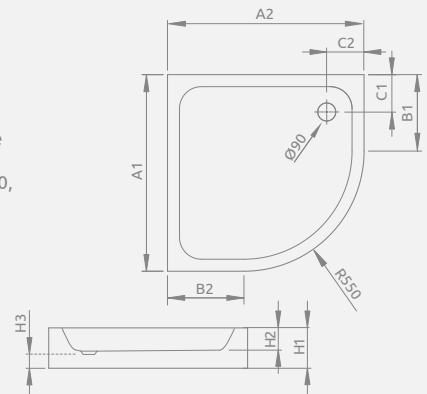

Поддон на базе из пенопласта **для облицовки плиткой или мозаикой**, отверстие под сифон \varnothing 90 мм, рекомендуемые сифоны TB90, TB21, TBXS, R500, R580, R510, 690 P.

SIROS A	A1	A2	B1	B2	C1	C2	F	H1	H2	H3	H4
80×80	800	800	250	250	180	180	15	170	70	90	36
90×90	900	900	350	350	180	180	15	170	70	90	36

Model Модель	Art. No. № арт.
SIROS A Compact 80×80	SBA8817-2
SIROS A Compact 90×90	SBA9917-2

SIROS A Compact

Integrated panel, expanded polystyrene base, siphon outlet \varnothing 90 mm, recommended siphons TB90, TB21, TBXS, R500, R580, R510, 690 P.

Цельнолитой поддон, база из пенопласта, отверстие под сифон \varnothing 90 мм, рекомендуемые сифоны TB90, TB21, TBXS, R500, R580, R510, 690 P.

SIROS A Compact	A1	A2	B1	B2	C1	C2	H1	H2	H3
80×80	800	800	250	250	180	180	170	70	90
90×90	900	900	350	350	180	180	170	70	90

NAXOS A	A1	A2	B1	B2	C1	C2	D1	D2	H1	H2	H3	H4
80×80	800	800	250	250	210	220	380	380	410	260	130	38
90×90	900	900	350	350	210	220	380	380	410	260	130	38