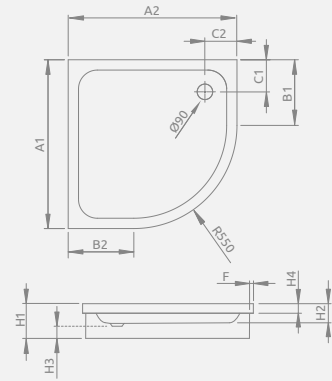

Model Модель	Art. No. № арт.
SIROS A 80×80	SBA8817-1
SIROS A 90×90	SBA9917-1

SIROS A

Expanded polystyrene base **to be covered with tiles**, siphon outlet \varnothing 90 mm, recommended siphons TB90, TB21, TBXS, R500, R580, R510, 690 P.

Поддон на базе из пенопласта **для облицовки плиткой или мозаикой**, отверстие под сифон \varnothing 90 мм, рекомендуемые сифоны TB90, TB21, TBXS, R500, R580, R510, 690 P.

SIROS A	A1	A2	B1	B2	C1	C2	F	H1	H2	H3	H4
80×80	800	800	250	250	180	180	15	170	70	90	36
90×90	900	900	350	350	180	180	15	170	70	90	36

Model Модель	Art. No. № арт.
SIROS A Compact 80×80	SBA8817-2
SIROS A Compact 90×90	SBA9917-2

SIROS A Compact

Integrated panel, expanded polystyrene base, siphon outlet \varnothing 90 mm, recommended siphons TB90, TB21, TBXS, R500, R580, R510, 690 P.

NAXOS A	A1	A2	B1	B2	C1	C2	D1	D2	H1	H2	H3	H4
80×80	800	800	250	250	210	220	380	380	410	260	130	38
90×90	900	900	350	350	210	220	380	380	410	260	130	38