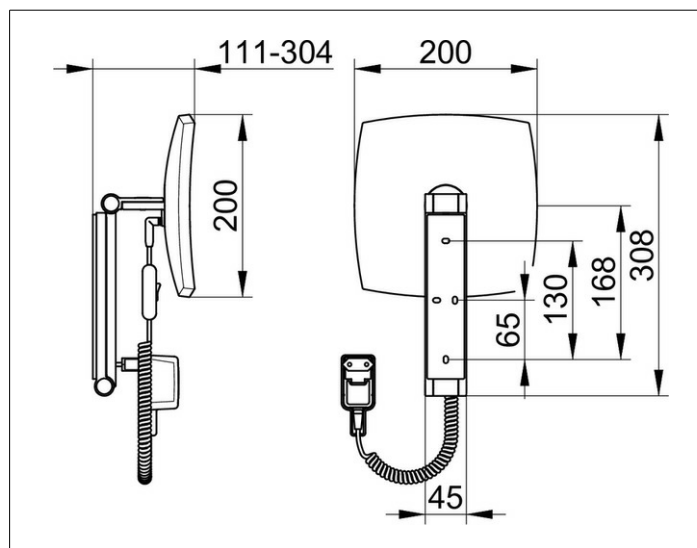

Kosmetikspiegel

17613079001 Косметическое зеркало

ИЗДЕЛИЕ**ЧЕРТЕЖ****ОПИСАНИЕ ИЗДЕЛИЯ**

с подсветкой, 1 цвет подсветки 6500 Кельвин (дневной свет),
 подсоединение к электропитанию через спиралевидный кабель (400 мм), настенная модель на кронштейне с шарниром, регулируется в трех плоскостях, одностороннее зеркало, вогнутое, коэффициент увеличения x 5

ЕЕК: D ,

ПОВЕРХНОСТЬ

нержавеющая сталь finish

ГАБАРИТЫ

mit Steckertrafo