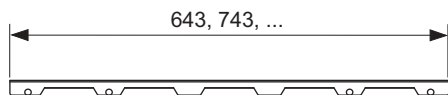

Дизайн "steel II"

Декоративная панель TECEdrainline "steel II", нержавеющая сталь, глянец или сатин, для душевого канала, прямая

номенклатурный номер : 600982

Номинальная  
длина: 900 мм  
Поверхность: глянец  
К 1: 1 шт.

**описание:**

Декоративная панель для душевого канала TECEdrainline (прямого) из нержавеющей стали (глянец/сатин) для установки в корпус канала, несущая способность в соответствии с классом нагрузки КЗ — испытательная нагрузка 300 кг.

**данные о продажах:**

наименование товара: Декоративная панель TECEdrainline "steel II" 900 мм нержавеющая сталь, глянец, прямая  
Группа товаров: 600  
Группа продукции: 3006000050

**Чертежи:**

**Запасные части:**