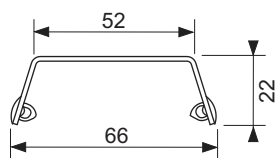

Дизайн "steel II"

Декоративная панель TECEdrainline "steel II", нержавеющая сталь, глянец или сатин, для душевого канала, прямая

номенклатурный номер : 600982

Номинальная  
длина: 900 мм  
Поверхность: глянец  
К 1: 1 шт.

**описание:**

Декоративная панель для душевого канала TECEdrainline (прямого) из нержавеющей стали (глянец/сатин) для установки в корпус канала, несущая способность в соответствии с классом нагрузки КЗ — испытательная нагрузка 300 кг.

**данные о продажах:**

наименование товара: Декоративная панель TECEdrainline "steel II" 900 мм нержавеющая сталь, глянец, прямая  
Группа товаров: 600  
Группа продукции: 3006000050

**Чертежи:**

**Запасные части:**