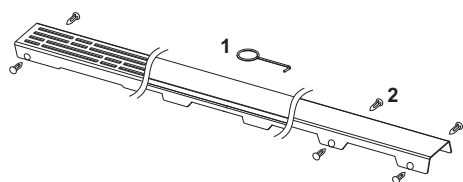

Дизайн "steel II"

Декоративная панель TECEdrainline "steel II", нержавеющая сталь, глянец или сатин, для душевого канала, прямая

номенклатурный номер : 600982

Номинальная  
длина: 900 мм  
Поверхность: глянец  
К 1: 1 шт.

**описание:**

Декоративная панель для душевого канала TECEdrainline (прямого) из нержавеющей стали (глянец/сатин) для установки в корпус канала, несущая способность в соответствии с классом нагрузки КЗ — испытательная нагрузка 300 кг.

**данные о продажах:**

наименование товара: Декоративная панель TECEdrainline "steel II" 900 мм нержавеющая сталь, глянец, прямая  
Группа товаров: 600  
Группа продукции: 3006000050

**Чертежи:**

**Запасные части:**