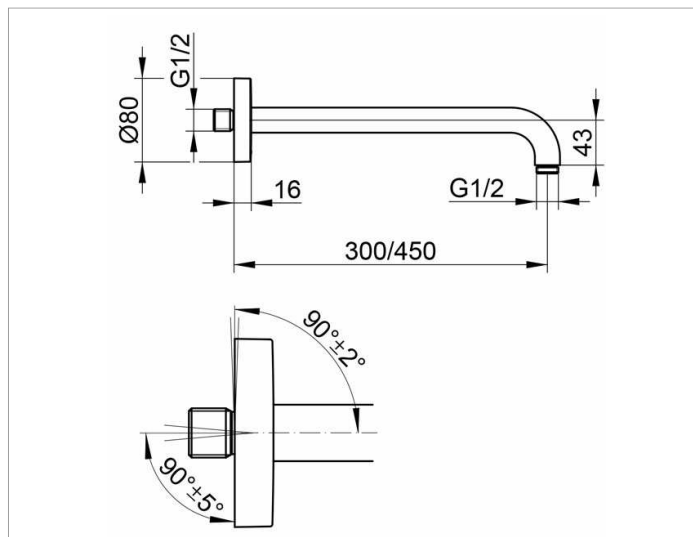

Elegance

51688010400 Душевой кронштейн DN 15

ИЗДЕЛИЕ

ЧЕРТЕЖ

ОПИСАНИЕ ИЗДЕЛИЯ

из стены G 1/2, с круглым отражателем  
возможность выравнивания к стене ( $90^\circ \pm 2^\circ$ ) и к  
подключению в стене ( $90^\circ \pm 5^\circ$ )

поверхность

хром

Габариты

450 mm

спецификации

KEUCO ELEGANCE Shower holder for wall, 51688010400  
chrome plated shower holder for wall,  
G 1/2 inch, with round wall element, diameter 60 mm,  
Projection: 450 mm  
Total projection: 462mm