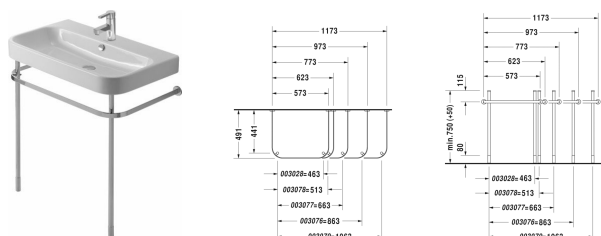

Happy D.2 Металлическая консоль # 0030771000

Металлическая консоль	Размеры	Вес	Номер заказа
регулировка по высоте + 50 мм, хром , для умывальника # 231880			
Цвета			
10 Хром			
Вариант			
		3,500 кг	0030771000
Соответствующая продукция			
Умывальник, умывальник для мебели с переливом, с плоскостью под смеситель, вкл. заглушку для перелива, хром, глазуровка снизу, 800 x 505 мм	800 x 505 мм		231880

Все чертежи содержат необходимые размеры с соблюдением стандартных допусков. Они указаны в мм и не являются обязательными. Точные размеры, в частности для монтажа по индивидуальному заказу, можно получить только по готовому изделию.