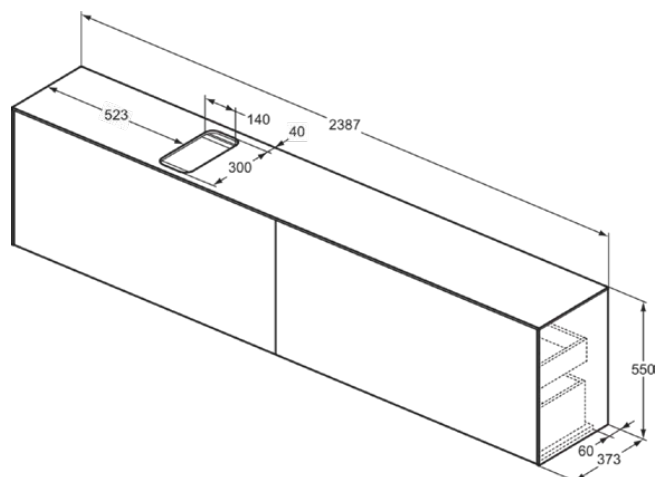

CONCA

T4340Y1

CONCA | Подстолье 2387x373x550 mm в покрытии матовый белый, 4 ящика | Без ручек, Ящик с полным выдвижением, Нажимная система, Плавное закрывание, В сборе, Древесина из экологичных источников

Фото и схема

Общая информация

Тип изделия:	Мебель
Подтип изделия:	Подстолье
Бренд:	Ideal Standard
Коллекция:	CONCA
Дизайнер:	Palomba Serafini Associati
Colour:	Y1 - Матовый Белый
Эффект обработки поверхности:	Матовые
Высота (мм):	550
Ширина (мм):	2387
Длина / Проекция (мм):	373
Способ крепления:	Крепежный комплект
Вес нетто (кг):	87.50
EAN-код:	8014140465119