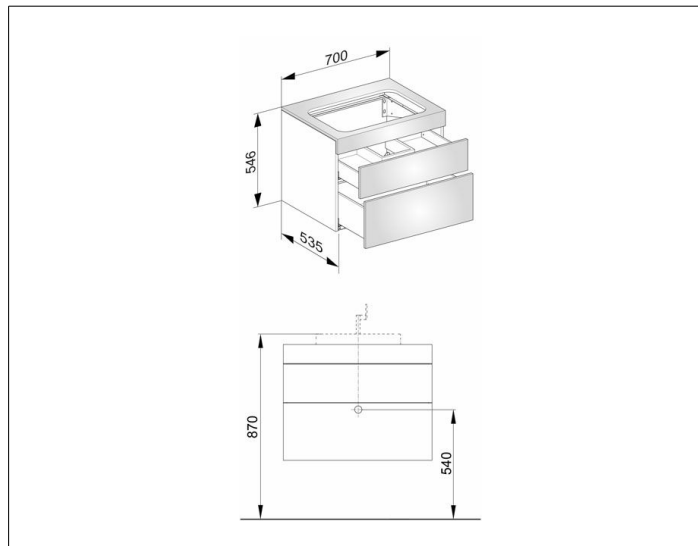

Edition 400

31571YY0000 Тумба под умывальник

ИЗДЕЛИЕ**ЧЕРТЕЖ****ОПИСАНИЕ ИЗДЕЛИЯ**

без отверстия под смеситель,
подходит к керамическому умывальнику арт. 31570,
2 фронтальных выдвижных ящика с нажимным
открыванием push-to-open и доводчиком, вкл.
пластиковый сифон 1 1/4 x 32

ПОВЕРХНОСТЬ

11, 14, 15, 17, 18, 27, 28,30, 70, 71, 72, 73, 74, 75

ГАБАРИТЫ

700 x 546 x 535 mm