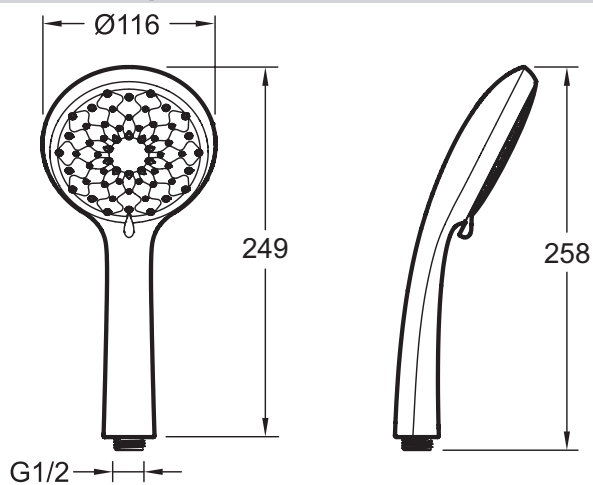

**Коллекция:** AWAKEN

**Отделки\*:**

CP - Хром

**Общие характеристики:**

### Технические характеристики

- РАЗМЕРЫ (CM): 11,60 x 11,60 см

### Технический чертеж

Спецификация продукта: Трехрежимный ручной душ. E72421RU. Коллекция: AWAKEN. РАЗМЕРЫ (CM): 11,60 x 11,60 см.