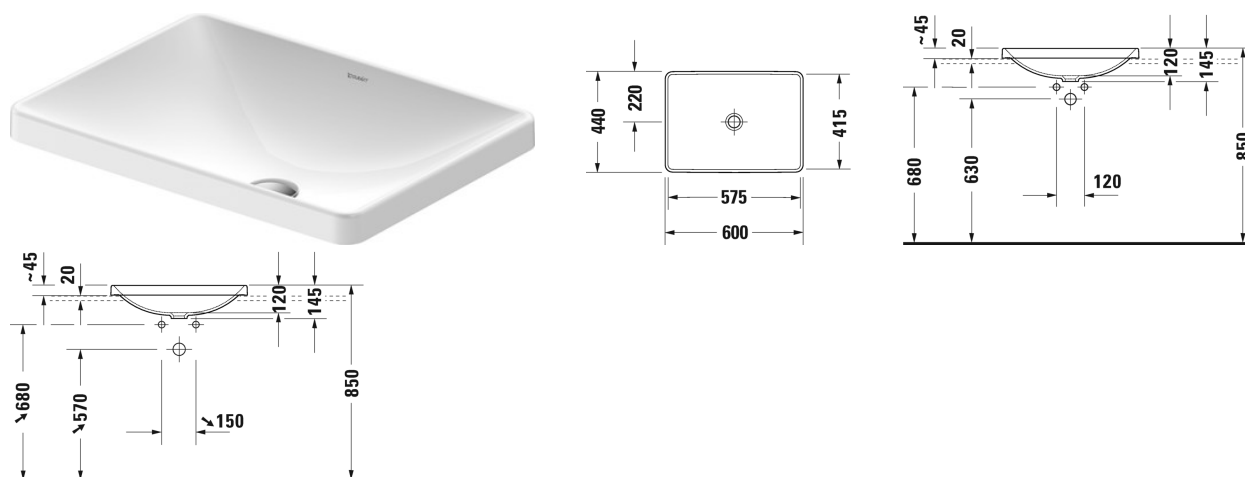

Умывальник встраиваемый # 0358600079

| < 600 мм > |

Умывальник встраиваемый	Размеры	Вес	Номер заказа
для встраивания сверху, без перелива, без площадки под смеситель, 600 мм			
Цвета			
00 Белый Alpin			
Вариант			
☒	600 x 435 мм	9,300 кг	0358600079
Сантехническая керамика со специальным покрытием WonderGliss остается чистой и красивой в течение долгого времени. При заказе WonderGliss добавьте "1" на 11-м месте в артикуле модели.			
Принадлежности			
Выпуск для раковины для умывальников без перелива	50 мм	0,300 кг	005024
Соответствующая продукция			
Тумбочка подвесная 4 выдвижных ящика, ящик под умывальником, вкл. вырез и крышку сифона, 1 консольная столешница по выбору с одним или двумя вырезами, для 1 или 2 встроенных раковин, 1400 x 550 мм			KT6757 B/L/R
Тумбочка подвесная 1 выдвижное отделение, консольная столешница с одним вырезом, для 1 встроенного умывальника посередине, 1000 x 550 мм	1000 x 550 мм		KT6795
Тумбочка подвесная 1 выдвижное отделение, консольная столешница с одним вырезом, для 1 встроенного умывальника посередине, 1200 x 550 мм	1200 x 550 мм		KT6796