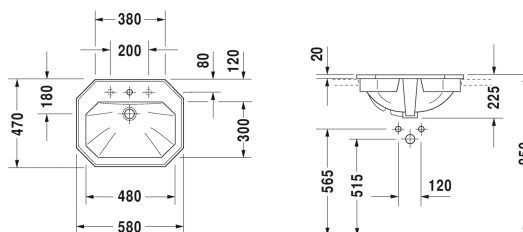

1930 Series **Умывальник встраиваемый** # 0476580000 /  
0476580030

| < 580 мм > |

Умывальник встраиваемый	Размеры	Вес	Номер заказа
для встраивания сверху, с переливом, с плоскостью под смеситель, 580 мм			
<b>Цвета</b>			
00 Белый Alpin			
<b>Вариант</b>			
● ● ●	580 x 470 мм	14,700 кг	0476580000
● ● ●	580 x 470 мм	14,700 кг	0476580030
Сантехническая керамика со специальным покрытием WonderGliss остается чистой и красивой в течение долгого времени. При заказе WonderGliss добавьте "1" на 11-м месте в артикуле модели.			

*Все чертежи содержат необходимые размеры с соблюдением стандартных допусков. Они указаны в мм и не являются обязательными. Точные размеры, в частности для монтажа по индивидуальному заказу, можно получить только по готовому изделию.*