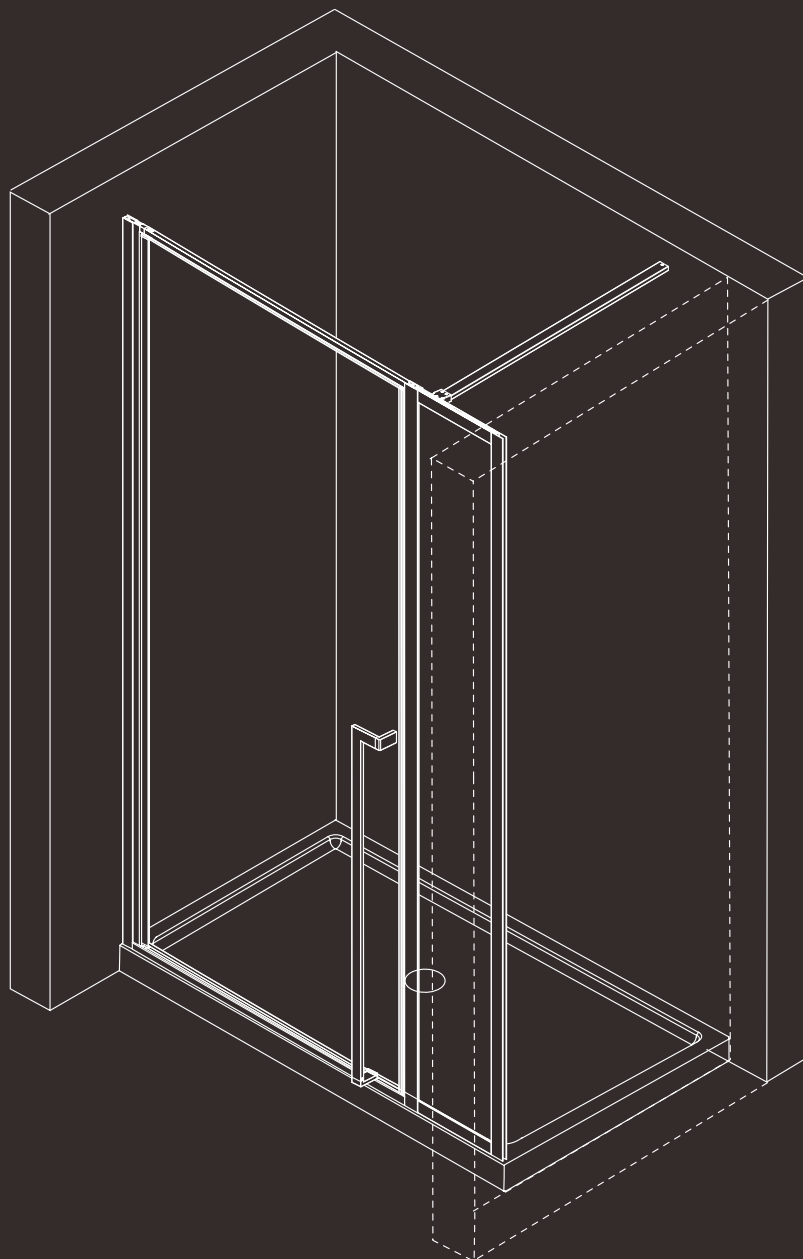

RIHO

LUCID

GD104

Installatiehandleiding | Installation manual | Manuel d'installation |
Montageanleitung | Návod k instalaci | Instrukcja instalacji |
Telepítési kézikönyv | Руководство по установке

- 561600322
- 561600323