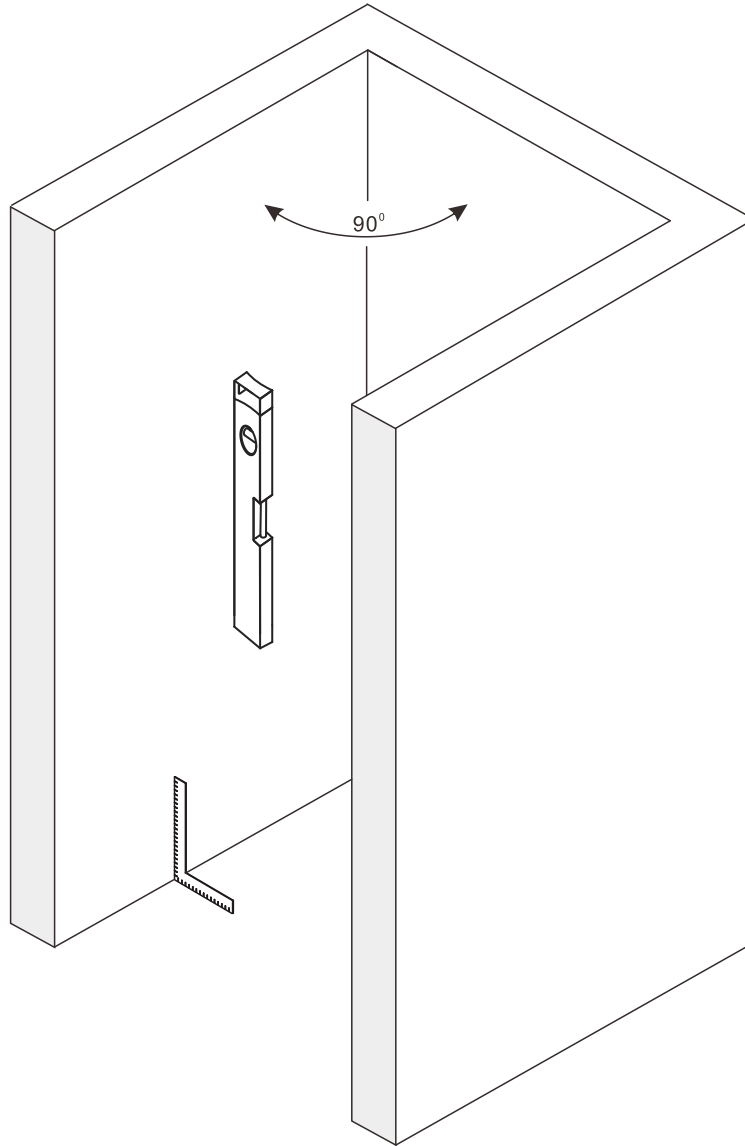

RIHO

LUCID

GD104

Installatiehandleiding | Installation manual | Manuel d'installation |
Montageanleitung | Návod k instalaci | Instrukcja instalacji |
Telepítési kézikönyv | Руководство по установке

- 561600322
- 561600323