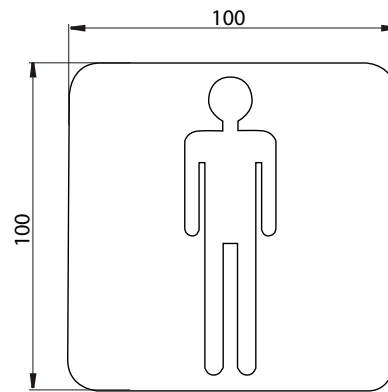

doorplate „Gents“ chrome

Art.No.3576 000 01