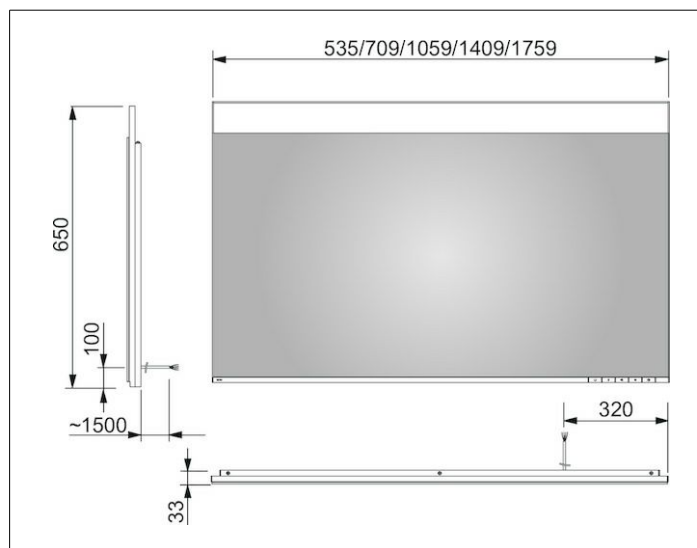

**Edition 400****11596173001 Зеркало с подсветкой****ИЗДЕЛИЕ****ЧЕРТЕЖ****ОПИСАНИЕ ИЗДЕЛИЯ**

с подогревом,  
бесступенчатая настройка тона подсветки от 2700  
Кельвин (теплая белая) до 6500 Кельвин (дневной свет),  
обрамление из алюминия