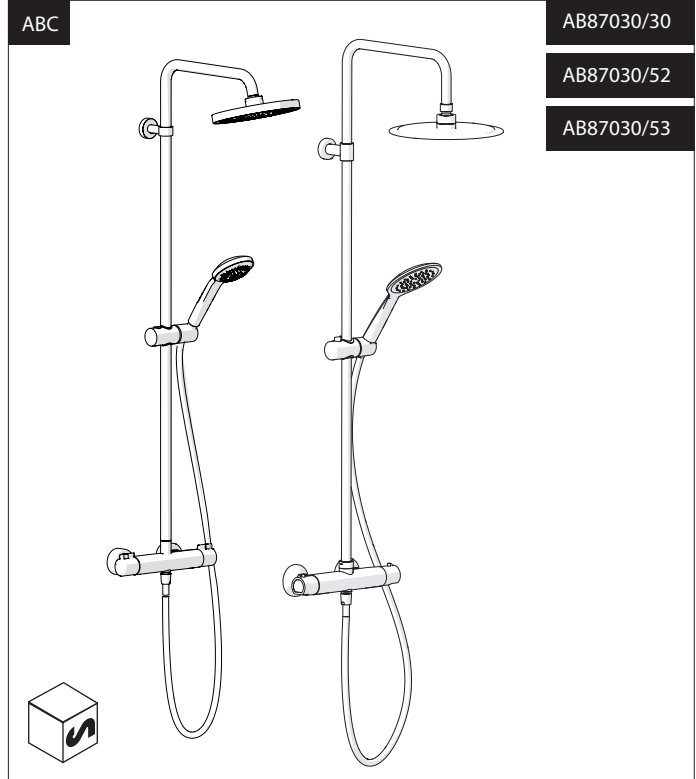

8

9

10

11

NOBILIS®
The Best Technology for Water

www.grupponobili.it

PRIMA DI INIZIARE / BEFORE STARTING											
	P	bar		MAX 10	5		T		MAX 80		65 45
		0,5		MIN			∞	°C			

PULIZIA / CLEANING				
ACQUA WATER	ALCOOL	MICROFIBRA MICROFIBER	SPUGNA SPONGE	DETERGENTI DETERGENT
✓	✓	✓	✗	✗