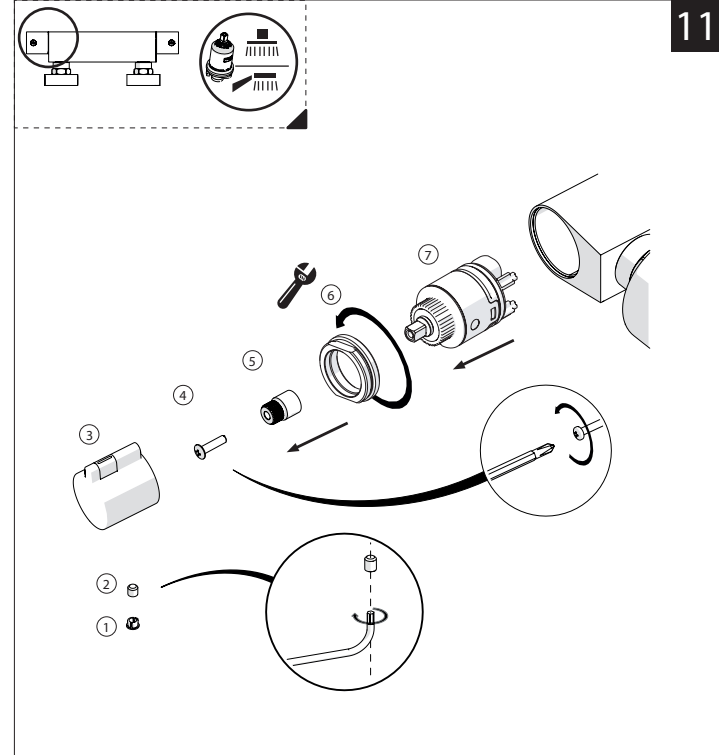

8

9

10

11

NOBILIS®
The Best Technology for Water

www.grupponobili.it

PRIMA DI INIZIARE / BEFORE STARTING											
	P	bar		MAX 10	5		T		MAX 80		65 45
		0,5		MIN			∞	°C			

PULIZIA / CLEANING				
ACQUA WATER	ALCOOL	MICROFIBRA MICROFIBER	SPUGNA SPONGE	DETERGENTI DETERGENT
✓	✓	✓	✗	✗