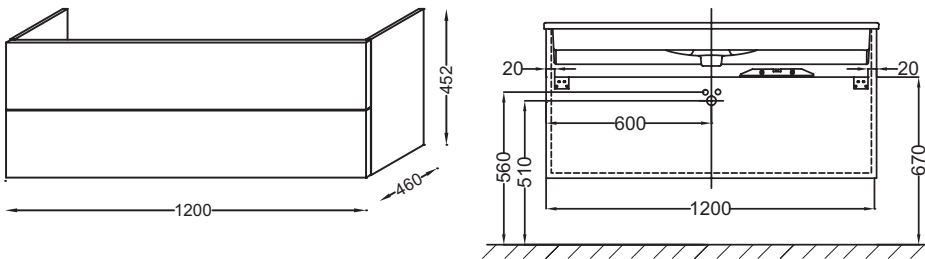

Технические характеристики

- **РАЗМЕРЫ (СМ):** 120 x 46 x 45,20 см
- **МАТЕРИАЛ:** Лак или меламин
- **МЕСТО ДЛЯ ХРАНЕНИЯ:** 2 выдвижных ящика с механизмом «плавное закрывание»
- **ПРОДУКТ В КОМПЛЕКТЕ:** (смеситель и раковина заказываются отдельно)
- **ФИКСАЦИЯ:** Установщику понадобится набор крепежей для монтажа на стену
- **ВЕС:** 29 кг
- **НОРМЫ И ПРАВИЛА:** NF
- **РЕШЕНИЕ ХРАНЕНИЯ:** Выдвижные ящики
- **РУЧКИ:** Прямая ручка

Связанные продукты

- EB322: Комплект ножек 38 см

Технический чертёж

Спецификация продукта: Мебель для раковины-столешницы 120 см, прямая ручка. EB2071-R4. Коллекция: VOX. РАЗМЕРЫ (СМ): 120 x 46 x 45,20 см. ВЕС: 29 кг. МАТЕРИАЛ: Лак или меламин. НОРМЫ И ПРАВИЛА: NF. МЕСТО ДЛЯ ХРАНЕНИЯ: 2 выдвижных ящика с механизмом «плавное закрывание». РЕШЕНИЕ ХРАНЕНИЯ: Выдвижные ящики. ПРОДУКТ В КОМПЛЕКТЕ: (смеситель и раковина заказываются отдельно). РУЧКИ: Прямая ручка. ФИКСАЦИЯ: Установщику понадобится набор крепежей для монтажа на стену.