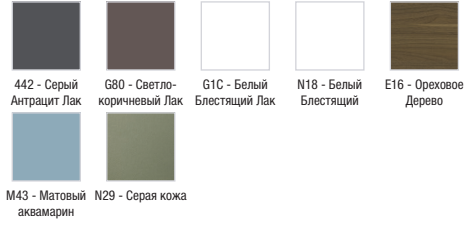

Коллекция: VOX

Отделки*:

Общие характеристики:

Преимущества для конечного пользователя

- **Функциональность:** несколько встроенных ящиков обеспечивают хорошую вместительность
- **Дизайн:** керамическая раковина элегантно располагается на мебели

Технические характеристики

- **РАЗМЕРЫ (СМ):** 120 x 46 x 45,20 см
- **МАТЕРИАЛ:** Лак или меламин
- **МЕСТО ДЛЯ ХРАНЕНИЯ:** 2 выдвижных ящика с механизмом «плавное закрывание»
- **ПРОДУКТ В КОМПЛЕКТЕ:** (смеситель и раковина заказываются отдельно)
- **ФИКСАЦИЯ:** Установщику понадобится набор крепежей для монтажа на стену
- **ВЕС:** 29 кг
- **НОРМЫ И ПРАВИЛА:** NF
- **РЕШЕНИЕ ХРАНЕНИЯ:** Выдвижные ящики
- **РУЧКИ:** Прямая ручка

Связанные продукты

- EB322: Комплект ножек 38 см