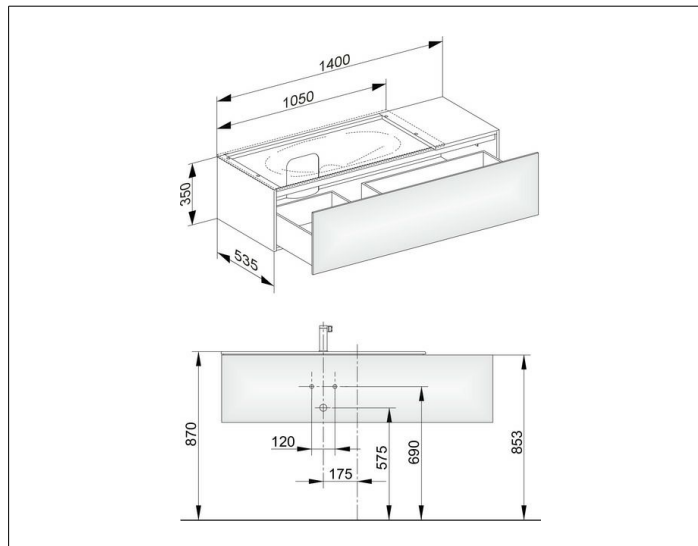

Edition 11

31163YY0000 Тумба под умывальник

ИЗДЕЛИЕ**ЧЕРТЕЖ****ОПИСАНИЕ ИЗДЕЛИЯ**

подходит к керамическому умывальнику арт. 31150,
1 выдвижной фронт с нажимным открыванием push-to-open
вкл. пластиковый сифон 1 1/4 x 32

ОБОРУДОВАНИЕ

- 2 передвижных ящика для хранения (190 x 70 x 413 мм)

ПОВЕРХНОСТЬ

11, 14, 18, 27, 28, 30, 57, 85, 89

ГАБАРИТЫ

1400 x 350 x 535 мм