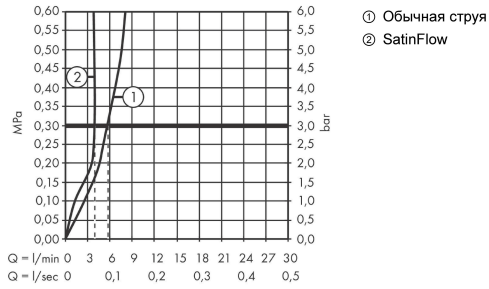

Aquno Select M81

Кухонный смеситель однорычажный, 250, с вытяжным душем, 2jet, sBox

Поверхности : **под сталь** Артикульный номер: **73830800**

График расхода воды

Aquno Select M81

Кухонный смеситель однорычажный, 250, с вытяжным душем, 2jet, sBox