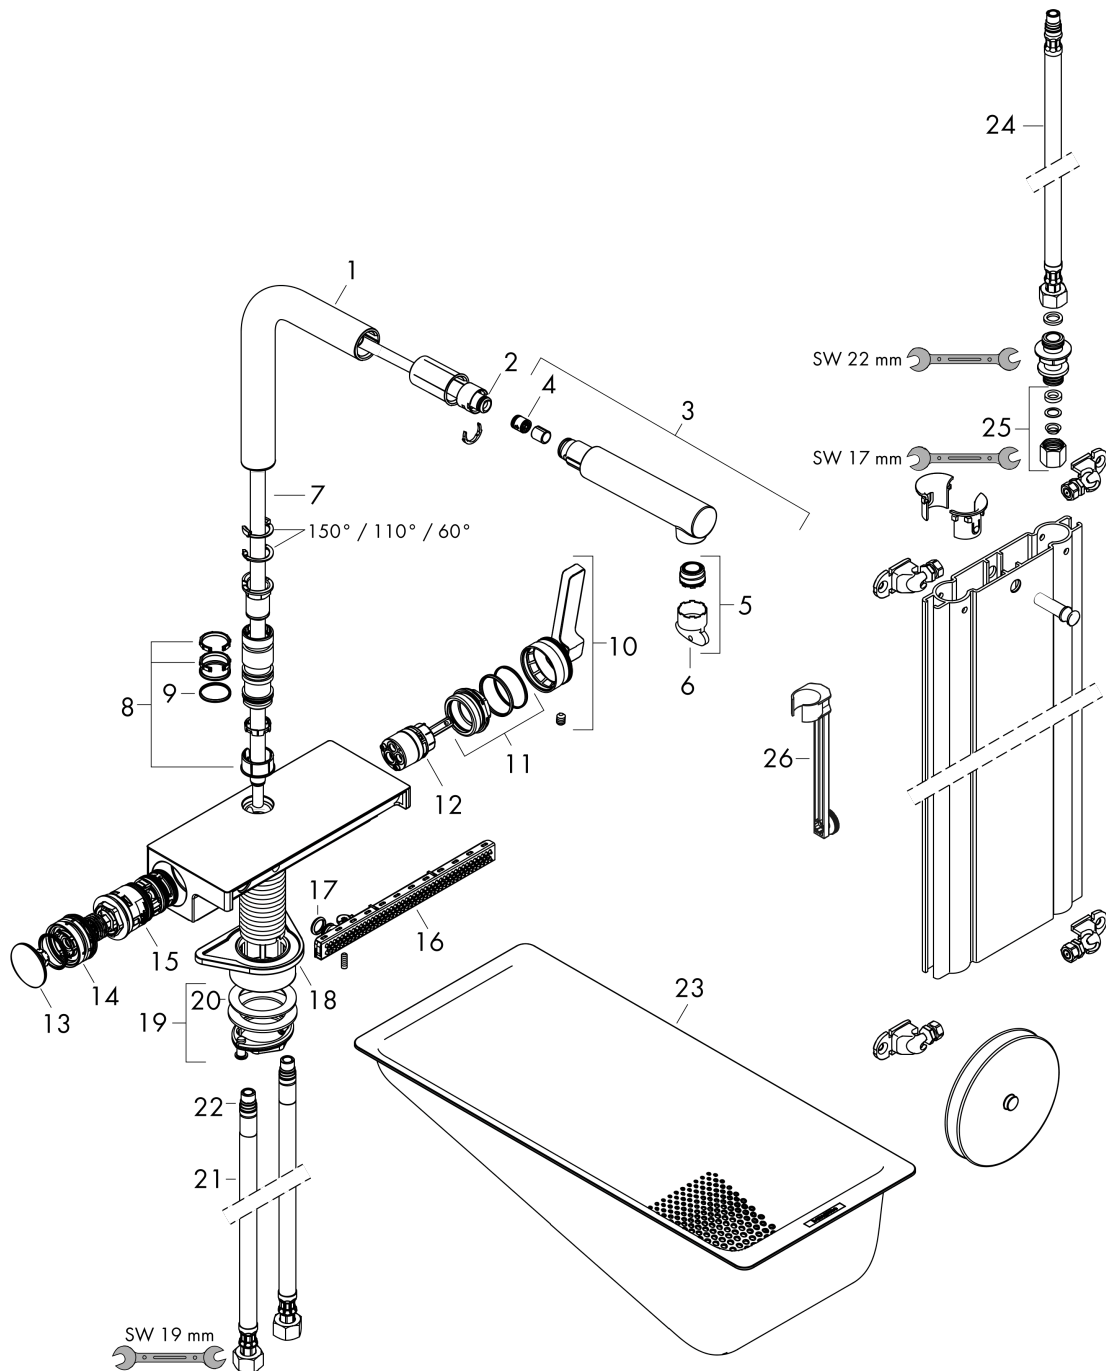

Aquno Select M81

Кухонный смеситель однорычажный, 250, с вытяжным душем, 2jet, sBox

Поверхности : **под сталь** Артикульный номер: **73830800**

График расхода воды

Aquno Select M81

Кухонный смеситель однорычажный, 250, с вытяжным душем, 2jet, sBox

Поверхности : под сталь Артикульный номер: 73830800

Пример монтажа

Aquno Select M81

Кухонный смеситель однорычажный, 250, с вытяжным душем, 2jet, sBox

Поверхности : под сталь Артикул номер: 73830800

Покомпонентное изображение

Год выпуска: >12/19

Aquino Select M81**Кухонный смеситель однорычажный, 250, с вытяжным душем, 2jet, sBox**Поверхности : **под сталь** Артикульный номер: **73830800****Перечень запасных частей**

Год выпуска: >12/19

Позиция	Описание	Артикульный номер	PC	PU
1	spout cpl.	93749800	-	1
2	O-ring 8x2	98112000	-	1
3	handspray	93751800	-	1
4	non return valve DW 10	96456000	-	1
5	spray former	93748000	-	1
6	service tool	93750000	-	1
7	hose	93815000	-	1
8	set of lever collars	98365000	-	1
9	O-ring 19x2	98426000	-	1
10	handle	93776800	-	1
11	nut	92926000	-	1
12	cartridge, assy	93183000	-	1
13	cover	93777800	-	1
14	spring with sleeve	93782000	-	1
15	selector assy	93558000	-	1
16	spray head cpl.	93781800	-	1
17	O-ring 10x2	98170000	-	1
18	support	97523000	-	1
19	fixing set (Ø 34)	95049000	-	1
20	lever collar	97548000	-	1
21	connection hose 900 mm M10x1 G3/8	93780000	-	1
22	O-ring 8x1,75	97827000	-	1
23	-	40963000	-	1
24	connection hose 450 mm M10x1 G3/8	96507000	-	1
25	squeezing connection	96099000	-	1
26	extension set	43333000	-	1