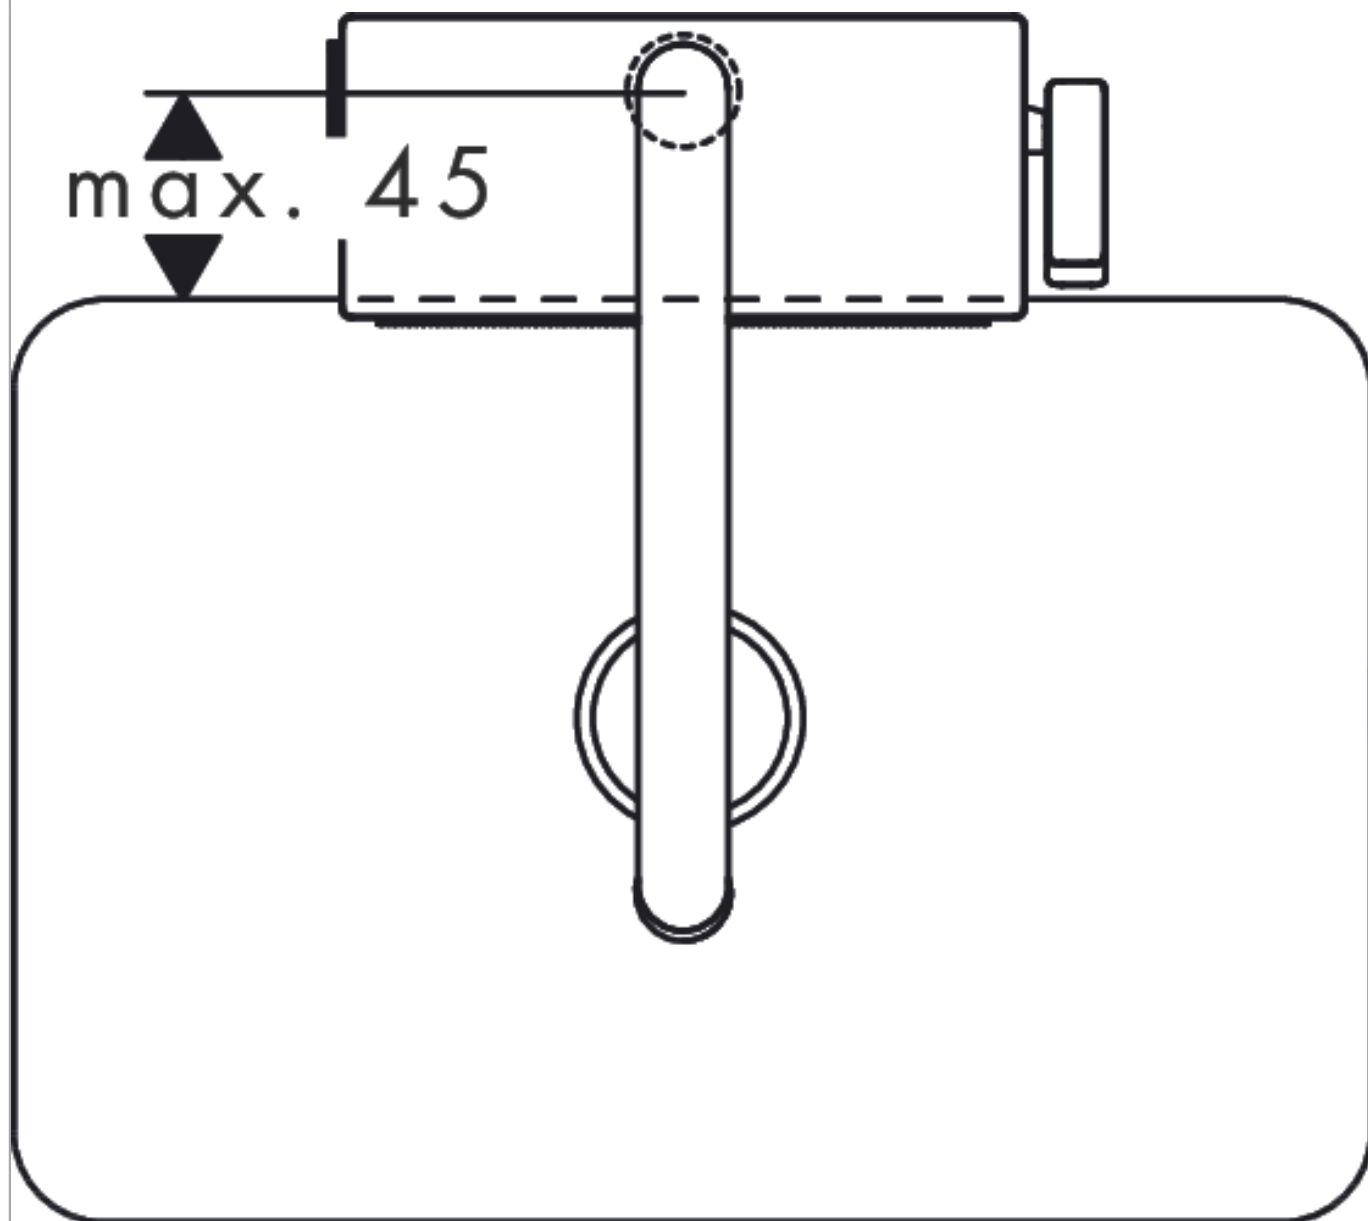

Aquno Select M81

Кухонный смеситель однорычажный, 250, с вытяжным душем, 2jet, sBox

Поверхности : **под сталь** Артикульный номер: **73830800**

График расхода воды

Aquno Select M81

Кухонный смеситель однорычажный, 250, с вытяжным душем, 2jet, sBox

Поверхности : под сталь Артикульный номер: 73830800

Пример монтажа

Aquno Select M81

Кухонный смеситель однорычажный, 250, с вытяжным душем, 2jet, sBox

Поверхности : под сталь Артикул номер: 73830800

Покомпонентное изображение

Год выпуска: >12/19

Aquino Select M81**Кухонный смеситель однорычажный, 250, с вытяжным душем, 2jet, sBox**Поверхности : **под сталь** Артикульный номер: **73830800****Перечень запасных частей**

Год выпуска: >12/19

Позиция	Описание	Артикульный номер	PC	PU
1	spout cpl.	93749800	-	1
2	O-ring 8x2	98112000	-	1
3	handspray	93751800	-	1
4	non return valve DW 10	96456000	-	1
5	spray former	93748000	-	1
6	service tool	93750000	-	1
7	hose	93815000	-	1
8	set of lever collars	98365000	-	1
9	O-ring 19x2	98426000	-	1
10	handle	93776800	-	1
11	nut	92926000	-	1
12	cartridge, assy	93183000	-	1
13	cover	93777800	-	1
14	spring with sleeve	93782000	-	1
15	selector assy	93558000	-	1
16	spray head cpl.	93781800	-	1
17	O-ring 10x2	98170000	-	1
18	support	97523000	-	1
19	fixing set (Ø 34)	95049000	-	1
20	lever collar	97548000	-	1
21	connection hose 900 mm M10x1 G3/8	93780000	-	1
22	O-ring 8x1,75	97827000	-	1
23	-	40963000	-	1
24	connection hose 450 mm M10x1 G3/8	96507000	-	1
25	squeezing connection	96099000	-	1
26	extension set	43333000	-	1