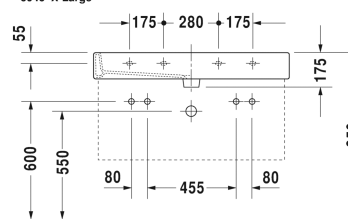

6046 X-Large

9556 Fogo

Умывальник, умывальник для мебели	Размеры	Вес	Номер заказа
с плоскостью под смеситель, глазуровка снизу, 1000 мм			
Цвета			
00 Белый Alpin			
Вариант			
● __ ● с переливом	1000 x 470 мм	28,200 кг	0454100024
Справка			
Для монтажа умывальников размером от 1000 мм необходимо два комплекта креплений арт.-№ #6951000000, Рекомендуется использовать в сочетании с 2мя однорычажными смесителями., При установке 2 однорычажных смесителей расстояние между отверстиями у # 045412, 235012 - 565 мм, # 045410, 235010 - 465 мм			
Сантехническая керамика со специальным покрытием WonderGliss остается чистой и красивой в течение долгого времени. При заказе WonderGliss добавьте "1" на 11-м месте в артикуле модели.			
Аксессуары для керамики			
Нажимной выпуск для умывальников с переливом		0,400 кг	005052
Принадлежности			
Полотенцедержатель труба с квадратным сечением, 14 мм, для умывальника # 045410, 235010		955 мм	0,700 кг
Сифон		1,500 кг	005036
Соответствующая продукция			