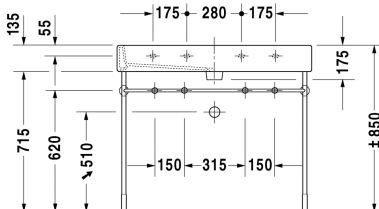

6046 X-Large

9556 Fogo

Умывальник, умывальник для мебели	Размеры	Вес	Номер заказа
с плоскостью под смеситель, глазуровка снизу, 1000 мм			
Цвета			
00 Белый Alpin			
Вариант			
● __ ● с переливом	1000 x 470 мм	28,200 кг	0454100024
Справка			
Для монтажа умывальников размером от 1000 мм необходимо два комплекта креплений арт.-№ #6951000000, Рекомендуется использовать в сочетании с 2мя однорычажными смесителями., При установке 2 однорычажных смесителей расстояние между отверстиями у # 045412, 235012 - 565 мм, # 045410, 235010 - 465 мм			
Сантехническая керамика со специальным покрытием WonderGliss остается чистой и красивой в течение долгого времени. При заказе WonderGliss добавьте "1" на 11-м месте в артикуле модели.			
Аксессуары для керамики			
Нажимной выпуск для умывальников с переливом		0,400 кг	005052
Принадлежности			
Полотенцедержатель труба с квадратным сечением, 14 мм, для умывальника # 045410, 235010		955 мм	0,700 кг
Сифон		1,500 кг	005036
Соответствующая продукция			