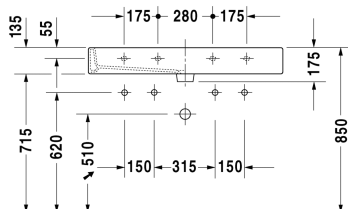

6046 X-Large

9556 Fogo

Умывальник, умывальник для мебели	Размеры	Вес	Номер заказа
с плоскостью под смеситель, глазуровка снизу, 1000 мм			
Цвета			
00 Белый Alpin			
Вариант			
● __ ● с переливом	1000 x 470 мм	28,200 кг	0454100024
Справка			
Для монтажа умывальников размером от 1000 мм необходимо два комплекта креплений арт.-№ #6951000000, Рекомендуется использовать в сочетании с 2мя однорычажными смесителями., При установке 2 однорычажных смесителей расстояние между отверстиями у # 045412, 235012 - 565 мм, # 045410, 235010 - 465 мм			
Сантехническая керамика со специальным покрытием WonderGliss остается чистой и красивой в течение долгого времени. При заказе WonderGliss добавьте "1" на 11-м месте в артикуле модели.			
Аксессуары для керамики			
Нажимной выпуск для умывальников с переливом		0,400 кг	005052
Принадлежности			
Полотенцедержатель труба с квадратным сечением, 14 мм, для умывальника # 045410, 235010		955 мм	0,700 кг
Сифон		1,500 кг	005036
Соответствующая продукция			