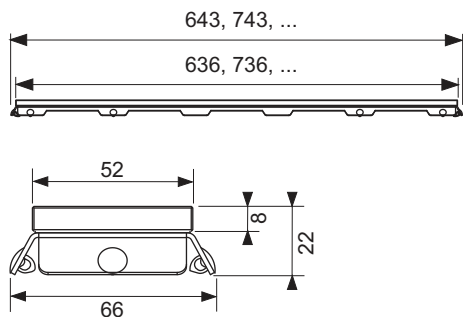

Стеклопанель TECEdrainline для душевого канала, прямая

номенклатурный номер : 600792

Номинальная
длина: 700 мм
Поверхность: Стекло черное
К 1: 1 шт.

описание:

Декоративная панель для душевого канала TECEdrainline, из нержавеющей стали со стеклянной поверхностью, для установки в корпус канала. Максимальная испытательная нагрузка 300 кг в соответствии с классом нагрузки К3, три различных цветовых решения.

данные о продажах:

наименование товара: Стеклопанель TECEdrainline черная 700 мм нержавеющая сталь, глянец, прямая
Группа товаров: 600
Группа продукции: 3006000060

Чертежи:

Запасные части:

1	668014	Крючок для извлечения основы
2	668016	Уплотняющие вставки (10 шт.)