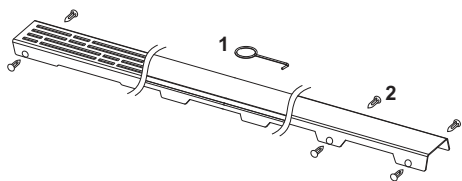

Запасные части:

1	668014	Крючок для извлечения основы
2	668016	Уплотняющие вставки (10 шт.)