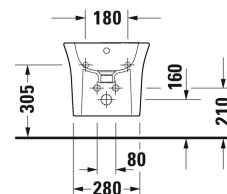

Биде подвесное # 2293150000

| < 370 мм > |

Биде подвесное	Размеры	Вес	Номер заказа
с переливом, с плоскостью под смеситель, вкл. эксцентрик с керамической крышкой клапана, вкл. крепление Durafix			
Цвета			
00 Белый Alpin			
Вариант			
	370 x 540 мм	22,800 кг	2293150000
Справка			
Крепление Durafix для скрытого монтажа включено в поставку			
Сантехническая керамика со специальным покрытием WonderGliss остается чистой и красивой в течение долгого времени. При заказе WonderGliss добавьте "1" на 11-м месте в артикуле модели.			
Принадлежности			
Трубчатый сифон для биде с удлиненной спускной трубой	1 1/4" мм	0,600 кг	005027
Крепление для подвесного биде и подвесного унитаза	Ø 12 x 180 мм	0,200 кг	006500

Все чертежи содержат необходимые размеры с соблюдением стандартных допусков. Они указаны в мм и не являются обязательными. Точные размеры, в частности для монтажа по индивидуальному заказу, можно получить только по готовому изделию.