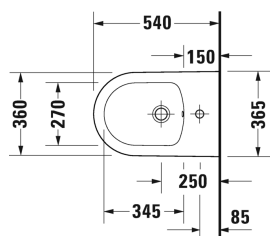

Биде подвесное # 2293150000

| < 370 мм > |

Биде подвесное	Размеры	Вес	Номер заказа
с переливом, с плоскостью под смеситель, вкл. эксцентрик с керамической крышкой клапана, вкл. крепление Durafix			
Цвета			
00 Белый Alpin			
Вариант			
	370 x 540 мм	22,800 кг	2293150000
Справка			
Крепление Durafix для скрытого монтажа включено в поставку			
Сантехническая керамика со специальным покрытием WonderGliss остается чистой и красивой в течение долгого времени. При заказе WonderGliss добавьте "1" на 11-м месте в артикуле модели.			
Принадлежности			
Трубчатый сифон для биде с удлиненной спускной трубой	1 1/4" мм	0,600 кг	005027
Крепление для подвесного биде и подвесного унитаза	Ø 12 x 180 мм	0,200 кг	006500

Все чертежи содержат необходимые размеры с соблюдением стандартных допусков. Они указаны в мм и не являются обязательными. Точные размеры, в частности для монтажа по индивидуальному заказу, можно получить только по готовому изделию.