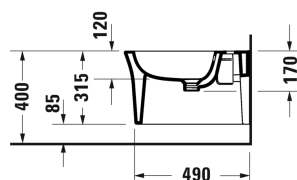

Биде подвесное # 2293150000

| < 370 мм > |

Биде подвесное	Размеры	Вес	Номер заказа
с переливом, с плоскостью под смеситель, вкл. эксцентрик с керамической крышкой клапана, вкл. крепление Durafix			
Цвета			
00 Белый Alpin			
Вариант			
	370 x 540 мм	22,800 кг	2293150000
Справка			
Крепление Durafix для скрытого монтажа включено в поставку			
Сантехническая керамика со специальным покрытием WonderGliss остается чистой и красивой в течение долгого времени. При заказе WonderGliss добавьте "1" на 11-м месте в артикуле модели.			
Принадлежности			
Трубчатый сифон для биде с удлиненной спускной трубой	1 1/4" мм	0,600 кг	005027
Крепление для подвесного биде и подвесного унитаза	Ø 12 x 180 мм	0,200 кг	006500

Все чертежи содержат необходимые размеры с соблюдением стандартных допусков. Они указаны в мм и не являются обязательными. Точные размеры, в частности для монтажа по индивидуальному заказу, можно получить только по готовому изделию.