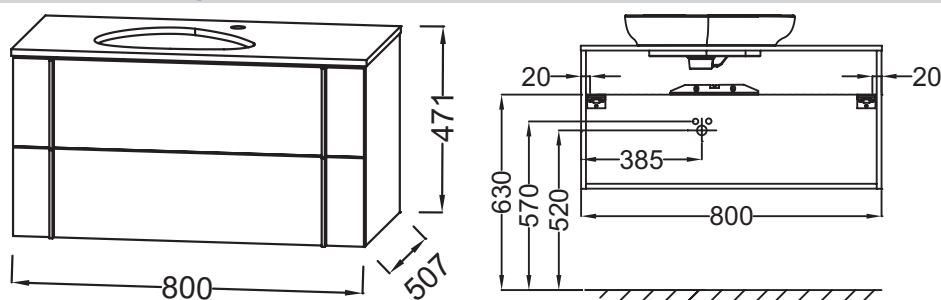

### Технические характеристики

- **РАЗМЕРЫ (СМ)**: 80 x 51,20 x 46,80 см
- **МАТЕРИАЛ**: Лак или меламин
- **МЕСТО ДЛЯ ХРАНЕНИЯ**: 2 выдвижных ящика с механизмом «плавное закрытие»
- **ПРОДУКТ В КОМПЛЕКТЕ**: (смеситель, раковина и набор креплений заказываются отдельно)
- **ВНУТРЕННЯЯ ОТДЕЛКА**: Базальт
- **РЕКОМЕНДОВАННЫЙ СМЕСИТЕЛЬ**: Смесители Nouvelle Vague
- **ВЕС**: 34,7 кг
- **ТИП УСТАНОВКИ**: Подвесная
- **РЕШЕНИЕ ХРАНЕНИЯ**: Выдвижные ящики
- **УСТАНОВКА РАКОВИНЫ-СТОЛЕШНИЦЫ**: Раковина слева
- **ФИКСАЦИЯ**: Установщику понадобится набор крепежей для монтажа на стену

### Технический чертёж

Спецификация продукта: Тумба 80 см для раковины-чаши. ЕВ3039. Коллекция: NOUVELLE VAGUE. РАЗМЕРЫ (СМ): 80 x 51,20 x 46,80 см. ВЕС: 34,7 кг. МАТЕРИАЛ: Лак или меламин. ТИП УСТАНОВКИ: Подвесная. МЕСТО ДЛЯ ХРАНЕНИЯ: 2 выдвижных ящика с механизмом «плавное закрытие». РЕШЕНИЕ ХРАНЕНИЯ: Выдвижные ящики. ПРОДУКТ В КОМПЛЕКТЕ: (смеситель, раковина и набор креплений заказываются отдельно). УСТАНОВКА РАКОВИНЫ-СТОЛЕШНИЦЫ: Раковина слева. ВНУТРЕННЯЯ ОТДЕЛКА: Базальт. ФИКСАЦИЯ: Установщику понадобится набор крепежей для монтажа на стену. РЕКОМЕНДОВАННЫЙ СМЕСИТЕЛЬ: Смесители Nouvelle Vague.