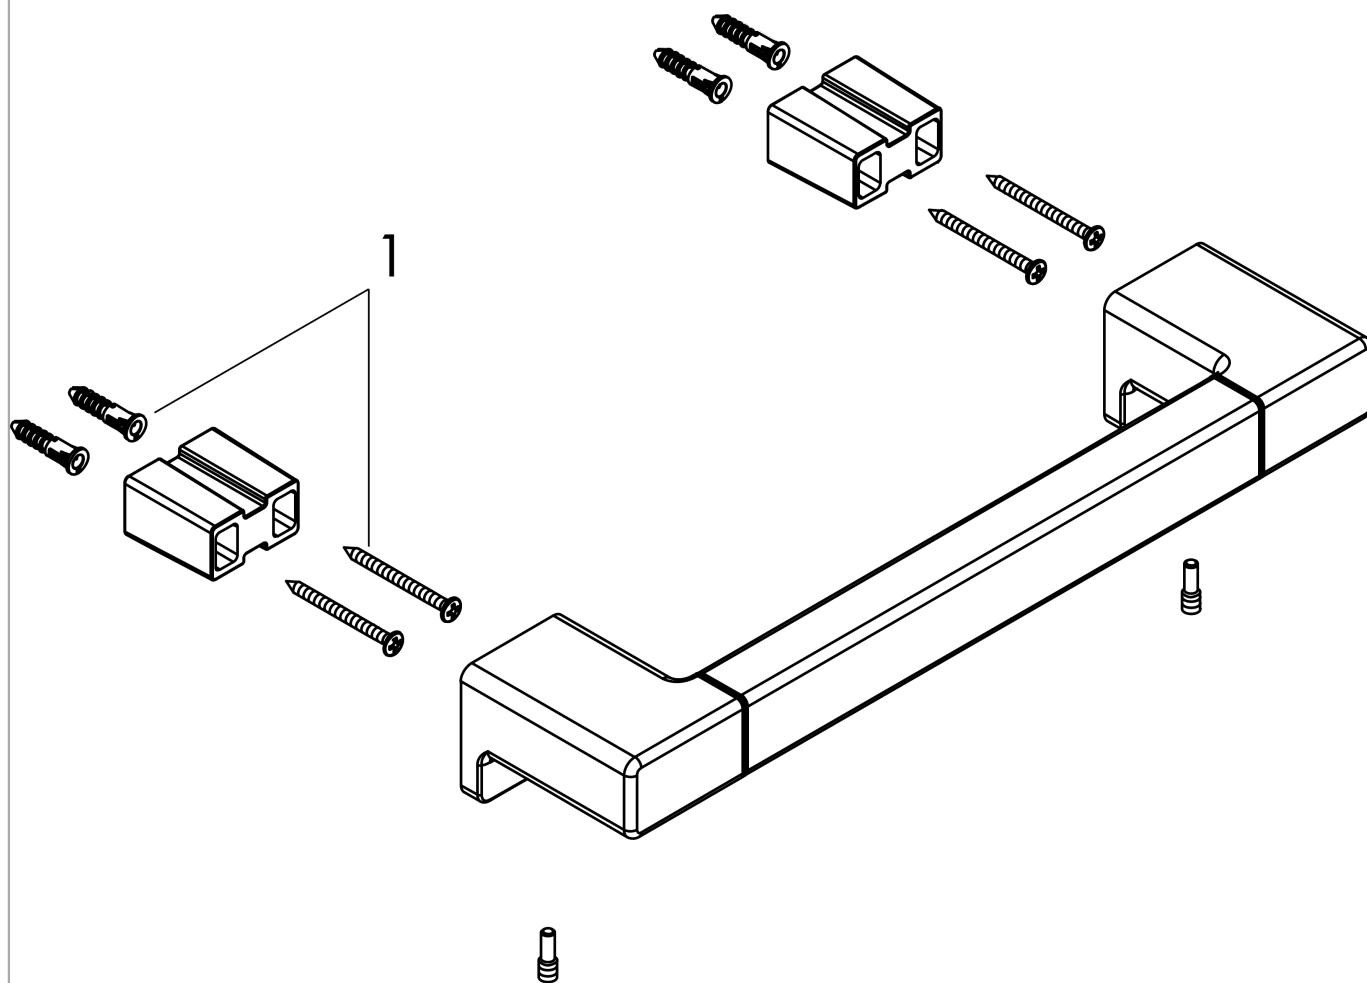

**AddStoris****Поручень**Поверхности : **шлиф. бронза** Артикульный номер: **41744140****Описание****Характеристики**

- настенный монтаж
- материал: металл
- длина: 348 мм
- с монтажным материалом
- concealed fastening
- расстояние между отверстиями: 326 мм
- диаметр отверстия: 6 мм

**Награды за дизайн**

reddot winner 2021

**Продукт****Чертеж**

AddStoris

Поручень

Поверхности : шлиф. бронза    Артикульный номер: 41744140

Покомпонентное изображение

Год выпуска: >04/21

AddStoris

Поручень

Поверхности : **шлиф. бронза**    Артикульный номер: **41744140**

Перечень запасных частей

Год выпуска: >04/21

Позиция	Описание	Артикульный номер	PC	PU
1	mounting set	40915000	-	1