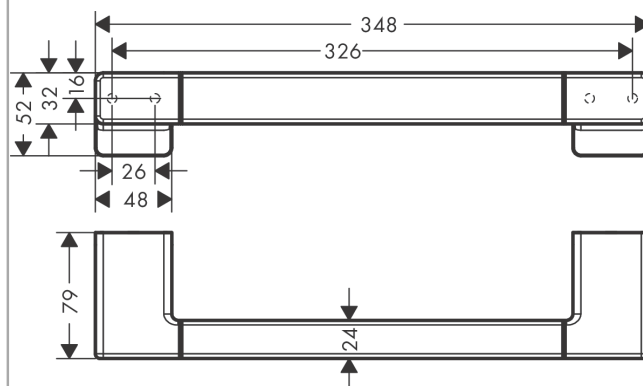

**AddStoris****Поручень**Поверхности : **шлиф. бронза** Артикульный номер: **41744140****Описание****Характеристики**

- настенный монтаж
- материал: металл
- длина: 348 мм
- с монтажным материалом
- concealed fastening
- расстояние между отверстиями: 326 мм
- диаметр отверстия: 6 мм

**Награды за дизайн**

reddot winner 2021

**Продукт****Чертеж**

AddStoris

Поручень

Поверхности : шлиф. бронза    Артикульный номер: 41744140

Покомпонентное изображение

Год выпуска: >04/21

AddStoris

Поручень

Поверхности : **шлиф. бронза**    Артикульный номер: **41744140**

Перечень запасных частей

Год выпуска: >04/21

Позиция	Описание	Артикульный номер	PC	PU
1	mounting set	40915000	-	1