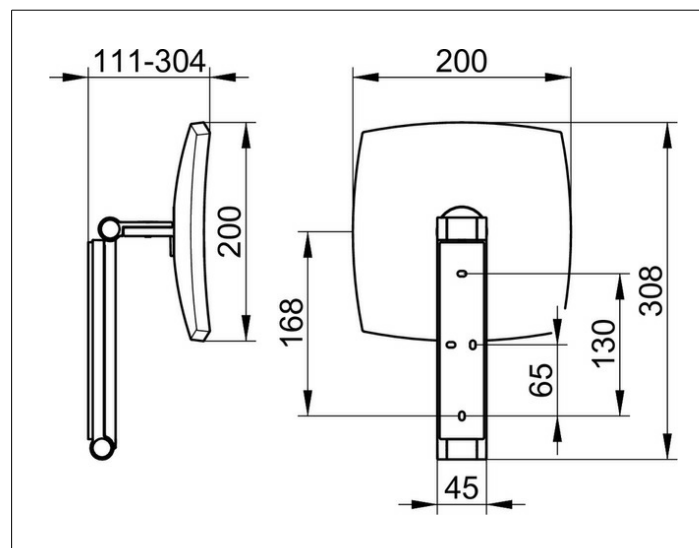

Kosmetikspiegel

17613050000 Косметическое зеркало

ИЗДЕЛИЕ**ОПИСАНИЕ ИЗДЕЛИЯ**

без подсветки,
настенная модель на кронштейне с шарниром,
регулируется в трех плоскостях
одностороннее зеркало, вогнутое,
фактор увеличения x 5

ПОВЕРХНОСТЬ

Никель шлифованный

ЧЕРТЕЖ**СПЕЦИФИКАЦИИ**

KEUCO iLook_move cosmetic mirror, 17613050000
high quality cosmetic mirror, square,
brushed nickel, non illuminated,
on pivoted rail, surface wall-mounted with 4 fixing points
for an optimal load distribution,
adjustable in three dimensions,
one-sided mirror, concave,
magnification factor x 5,
Height wall mounting 7-1/8", Width ca. 1-3/4",
max. Height ca. 19-11/16", External dimensions 7-7/8" x 7-7/8",
max. depth ca. 12",
the cosmetic mirror is fitted concealed,
delivery includes anti corrosion fixings