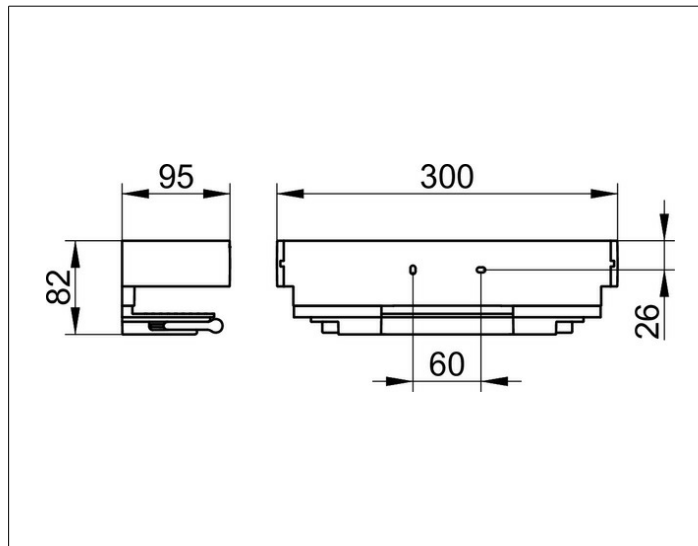

Edition 11

11159030000 Корзинка для душа

ИЗДЕЛИЕ

ЧЕРТЕЖ

ОПИСАНИЕ ИЗДЕЛИЯ

со встроенным стеклоочистителем,
съемная, со скрытым креплением

ПОВЕРХНОСТЬ

Бронза шлифованная