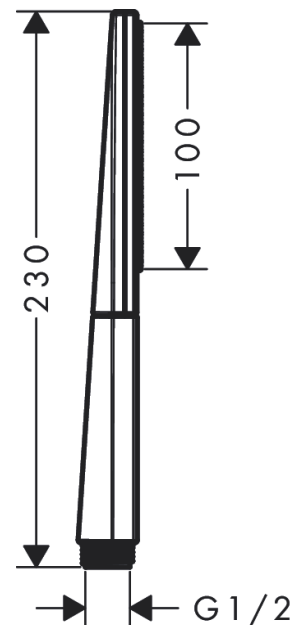

Rainfinity**Ручной душ-"палочка" 100 1jet**Поверхности : **матовый черный**Артикульный номер: **26866670****Описание****Характеристики**

- размер душевого диска: 100 x 38 mm
- тип струи: PowderRain
- максимальный расход воды при 3 бар: 13,8 л/мин
- с внутренней подачей воды
- промывающийся грязеулавливающий фильтр
- соединительная резьба G 1/2
- подходит для проточных водонагревателей

Технология**Продукт****Чертеж****График расхода воды**

Расход измерен практически с помощью соответствующей арматуры (термостат/смеситель/скрытый клапан).

Rainfinity

Ручной душ-"палочка" 100 1jet

Поверхности : матовый черный

Артикульный номер: 26866670

Покомпонентное изображение

Год выпуска: >01/21

Rainfinity

Ручной душ-"палочка" 100 1jet

Поверхности : матовый черный

Артикульный номер: 26866670

Перечень запасных частей

Год выпуска: >01/21

Позиция	Описание	Артикульный номер	PC	PU
1	filter	92672000	-	1
2	seal	98058000	-	1