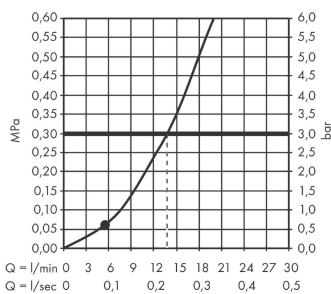

Rainfinity**Ручной душ-"палочка" 100 1jet**Поверхности : **матовый черный**Артикульный номер: **26866670****Описание****Характеристики**

- размер душевого диска: 100 x 38 mm
- тип струи: PowderRain
- максимальный расход воды при 3 бар: 13,8 л/мин
- с внутренней подачей воды
- промывающийся грязеулавливающий фильтр
- соединительная резьба G 1/2
- подходит для проточных водонагревателей

Технология**Продукт****Чертеж****График расхода воды**

Расход измерен практически с помощью соответствующей арматуры (термостат/смеситель/скрытый клапан).

Rainfinity

Ручной душ-"палочка" 100 1jet

Поверхности : матовый черный