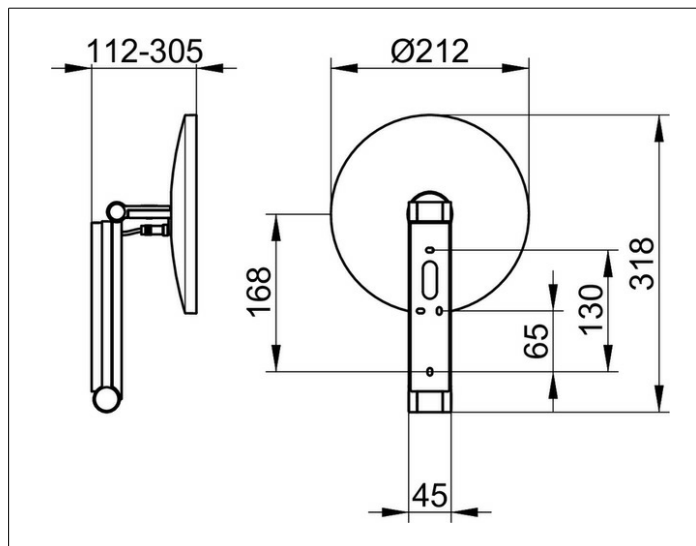

Kosmetikspiegel

17612059003 Косметическое зеркало

ИЗДЕЛИЕ**ЧЕРТЕЖ****ОПИСАНИЕ ИЗДЕЛИЯ**

с подсветкой, 1 цвет подсветки 6500 Кельвин (дневной свет),
управления через выключатель в помещении,
электрокабель интегрирован в поворотный кронштейн, настенная модель на кронштейне с шарниром, регулируется в трех плоскостях, одностороннее зеркало, вогнутое, коэффициент увеличения x 5