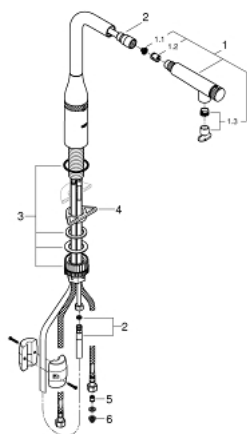

31 615 DL0 СМЕСИТЕЛЬ ДЛЯ МОЙКИ С УПРАВЛЕНИЕМ SMARTCONTROL

ОПИСАНИЕ ПРОДУКТА

- монтаж на одно отверстие
- **GROHE StarLight** поверхность
- с выдвижным аэратором, ламинарная струя
- металлическая лейка
- **GROHE Magnetic Docking** гарантирует легкое вытяжение и возврат головки аэратора в исходное положение
- **SmartControl** нажать для вкл/выкл, повернуть для увеличения напора воды от режима EcoJoy до максимального напора воды
- регулировка температуры воды с помощью смешивающего устройства, расположенного на корпусе смесителя
- поворотный трубкообразный излив
- область поворота 140°
- с защитой от обратного потока
- гибкая подводка
- **GROHE FastFixation Plus** - сверхбыстрая и простая установка - не требуется никаких инструментов
- **GROHE Zero** Раздельные пути подачи воды - не содержит никеля и свинца

31 615 DL0 СМЕСИТЕЛЬ ДЛЯ МОЙКИ С УПРАВЛЕНИЕМ SMARTCONTROL

ЗАПАСНЫЕ ЧАСТИ

- 1: Pull out spray (Order-nr. 48487DL0)
- 1.1: фильтр (Order-nr. 0676800M)
- 1.2: Обратный клапан (Order-nr. 08565000)
- 1.3: Аэратор (Order-nr. 48470000)
- 2: Shower hose (Order-nr. 48488000)
- 3: Mounting set (Order-nr. 48477000)
- 4: Стабилизирующая подкладка (Order-nr. 05334000)
- 5: Предохранитель обратного потока (Order-nr. 45881000)
- 6: фильтр (Order-nr. 0676800M)