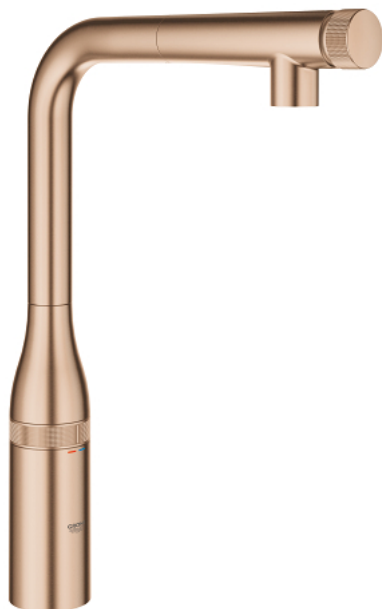

31 615 DL0 СМЕСИТЕЛЬ ДЛЯ МОЙКИ С УПРАВЛЕНИЕМ SMARTCONTROL

ОПИСАНИЕ ПРОДУКТА

- монтаж на одно отверстие
- **GROHE StarLight** поверхность
- с выдвижным аэратором, ламинарная струя
- металлическая лейка
- **GROHE Magnetic Docking** гарантирует легкое вытяжение и возврат головки аэратора в исходное положение
- **SmartControl** нажать для вкл/выкл, повернуть для увеличения напора воды от режима EcoJoy до максимального напора воды
- регулировка температуры воды с помощью смешивающего устройства, расположенного на корпусе смесителя
- поворотный трубкообразный излив
- область поворота 140°
- с защитой от обратного потока
- гибкая подводка
- **GROHE FastFixation Plus** - сверхбыстрая и простая установка - не требуется никаких инструментов
- **GROHE Zero** Раздельные пути подачи воды - не содержит никеля и свинца

31 615 DL0 СМЕСИТЕЛЬ ДЛЯ МОЙКИ С УПРАВЛЕНИЕМ SMARTCONTROL

ЗАПАСНЫЕ ЧАСТИ

- 1: Pull out spray (Order-nr. 48487DL0)
- 1.1: фильтр (Order-nr. 0676800M)
- 1.2: Обратный клапан (Order-nr. 08565000)
- 1.3: Аэратор (Order-nr. 48470000)
- 2: Shower hose (Order-nr. 48488000)
- 3: Mounting set (Order-nr. 48477000)
- 4: Стабилизирующая подкладка (Order-nr. 05334000)
- 5: Предохранитель обратного потока (Order-nr. 45881000)
- 6: фильтр (Order-nr. 0676800M)