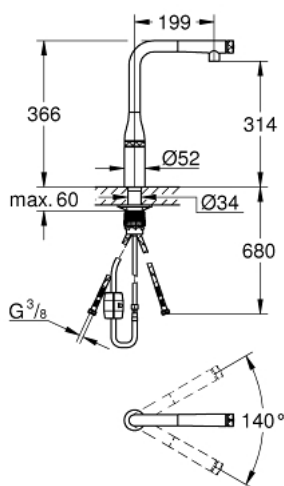

31 615 DL0 СМЕСИТЕЛЬ ДЛЯ МОЙКИ С УПРАВЛЕНИЕМ SMARTCONTROL

ОПИСАНИЕ ПРОДУКТА

- монтаж на одно отверстие
- **GROHE StarLight** поверхность
- с выдвижным аэратором, ламинарная струя
- металлическая лейка
- **GROHE Magnetic Docking** гарантирует легкое вытяжение и возврат головки аэратора в исходное положение
- **SmartControl** нажать для вкл/выкл, повернуть для увеличения напора воды от режима EcoJoy до максимального напора воды
- регулировка температуры воды с помощью смешивающего устройства, расположенного на корпусе смесителя
- поворотный трубкообразный излив
- область поворота 140°
- с защитой от обратного потока
- гибкая подводка
- **GROHE FastFixation Plus** - сверхбыстрая и простая установка - не требуется никаких инструментов
- **GROHE Zero** Раздельные пути подачи воды - не содержит никеля и свинца

31 615 DL0 СМЕСИТЕЛЬ ДЛЯ МОЙКИ С УПРАВЛЕНИЕМ SMARTCONTROL

ЗАПАСНЫЕ ЧАСТИ

- 1: Pull out spray (Order-nr. 48487DL0)
- 1.1: фильтр (Order-nr. 0676800M)
- 1.2: Обратный клапан (Order-nr. 08565000)
- 1.3: Аэратор (Order-nr. 48470000)
- 2: Shower hose (Order-nr. 48488000)
- 3: Mounting set (Order-nr. 48477000)
- 4: Стабилизирующая подкладка (Order-nr. 05334000)
- 5: Предохранитель обратного потока (Order-nr. 45881000)
- 6: фильтр (Order-nr. 0676800M)