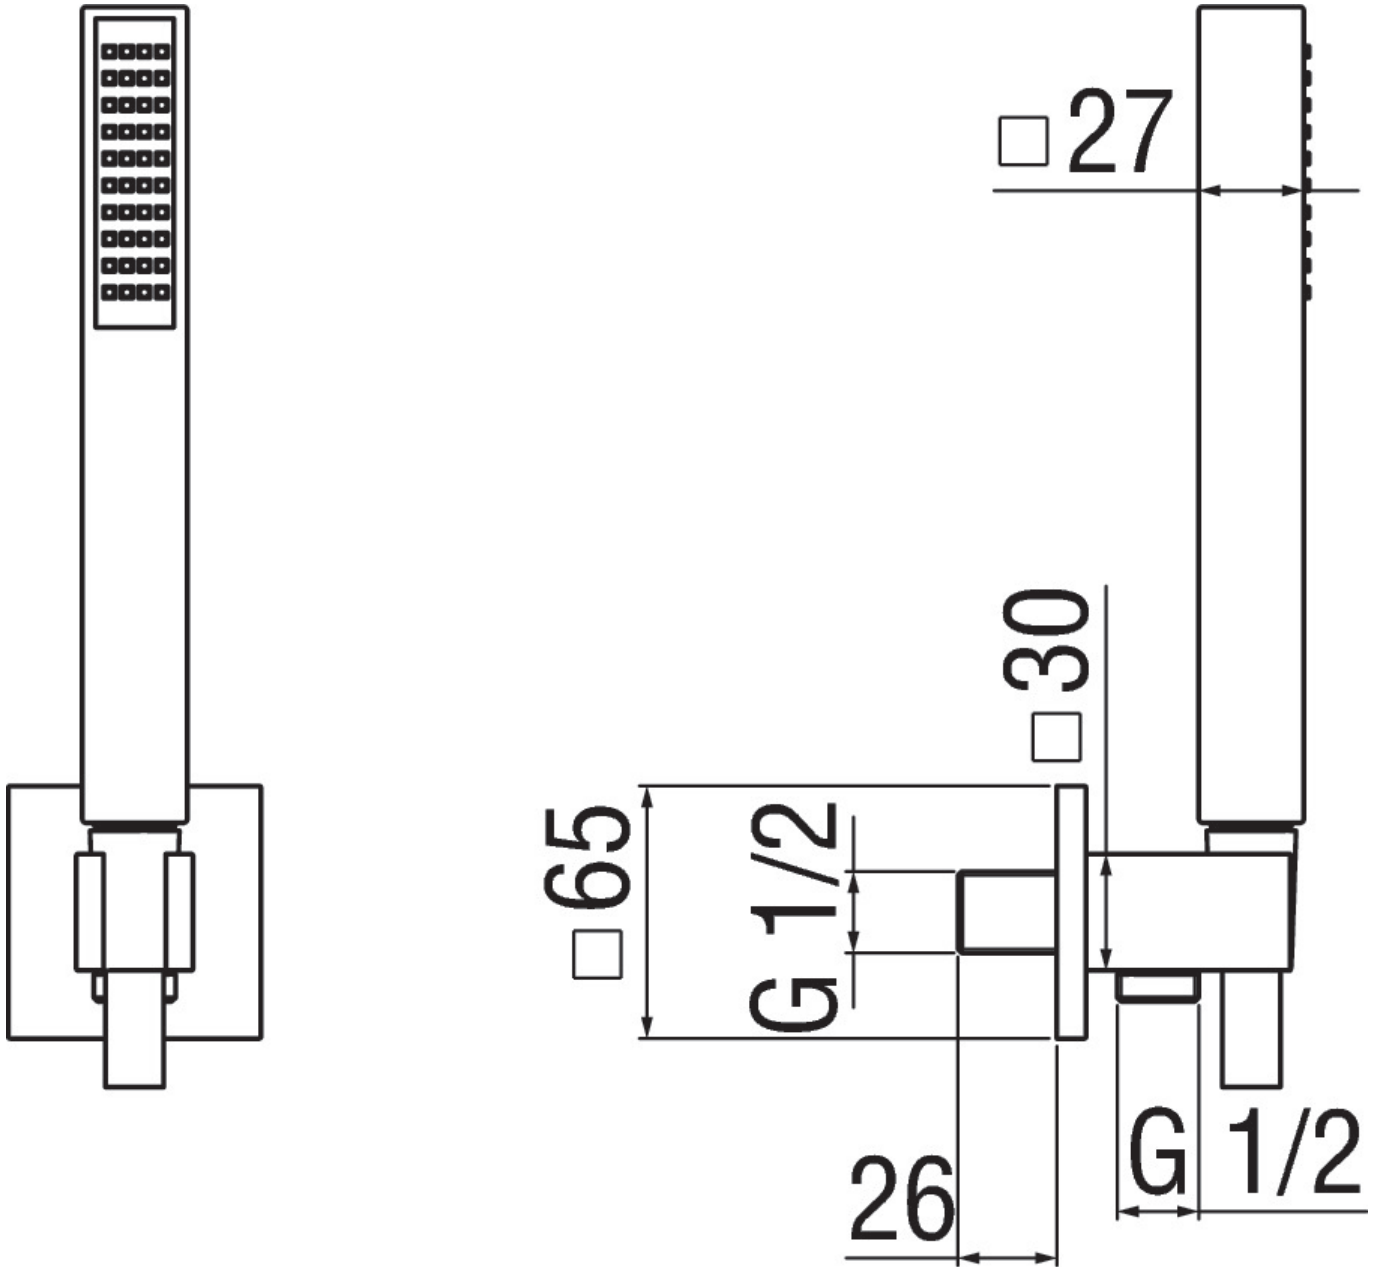

технические характеристики

Душевой гарнитур с водозабором

хром

Соединение воды \varnothing 1/2"

Неподвижный держатель ручного душа

Одноструйный ручной душ

Шланг длиной 150 см

упаковка: 24 x 25 x 8 cm / 0,0048 m³ / 0,9 kg

FLOW RATE DIAGRAM: HOT/COLD WATER

— Hand shower

FLOW RATE DIAGRAM: MIXED WATER

— Hand shower