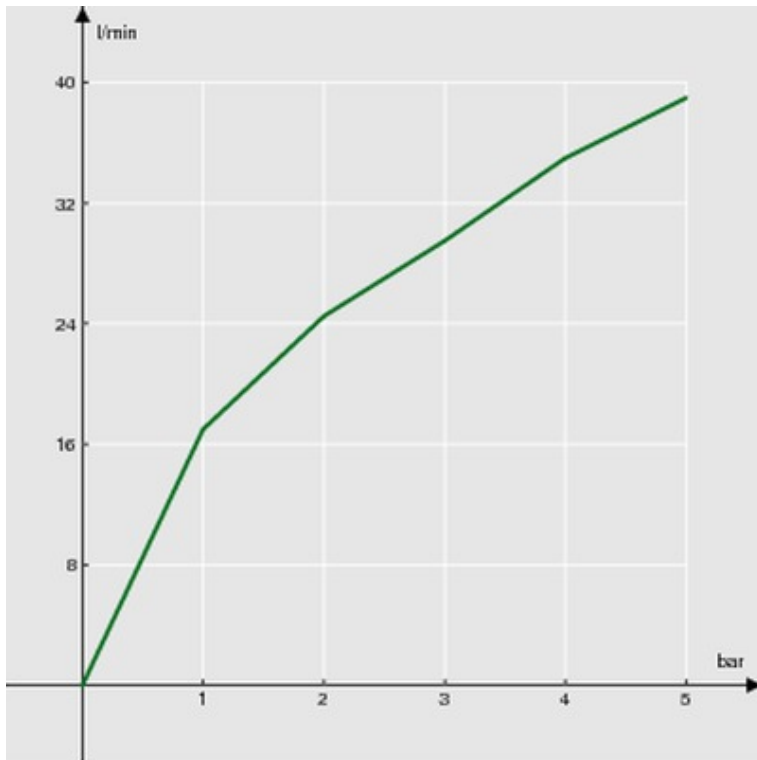

технические характеристики

Душевой гарнитур с водозабором

хром

Соединение воды \varnothing 1/2"

Неподвижный держатель ручного душа

Одноструйный ручной душ

Шланг длиной 150 см

упаковка: 24 x 25 x 8 cm / 0,0048 m³ / 0,9 kg

FLOW RATE DIAGRAM: HOT/COLD WATER

— Hand shower

FLOW RATE DIAGRAM: MIXED WATER

— Hand shower