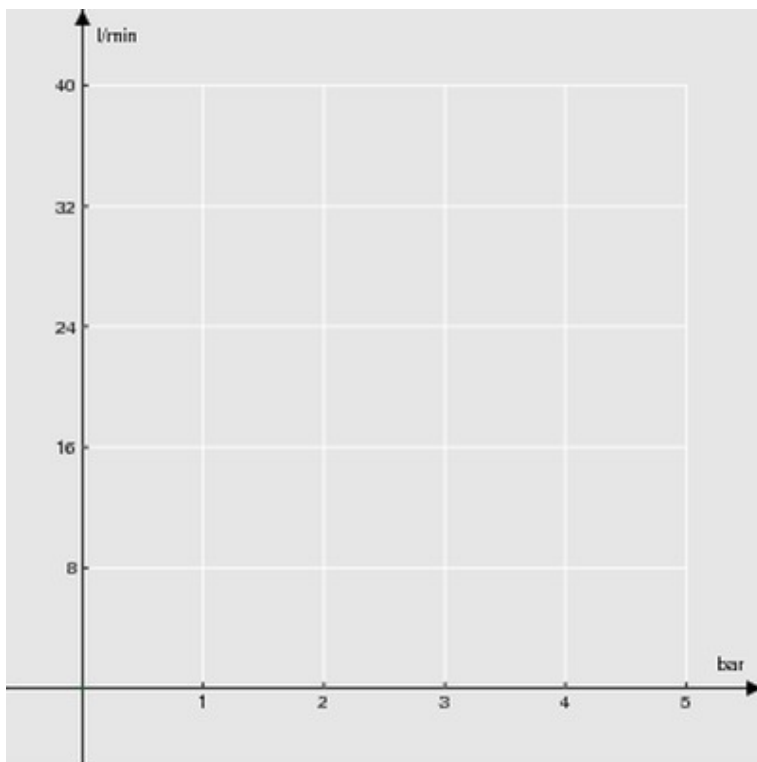

технические характеристики

Душевой гарнитур с водозабором

хром

Соединение воды \varnothing 1/2"

Неподвижный держатель ручного душа

Одноструйный ручной душ

Шланг длиной 150 см

упаковка: 24 x 25 x 8 cm / 0,0048 m³ / 0,9 kg

FLOW RATE DIAGRAM: HOT/COLD WATER

— Hand shower

FLOW RATE DIAGRAM: MIXED WATER

— Hand shower