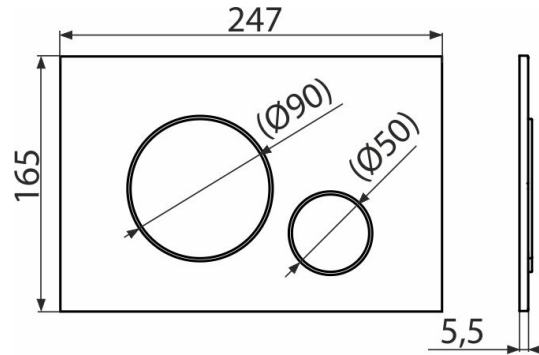

# M678 THIN

Кнопка управления для скрытых систем инсталляции, черный-мат

## Свойства

- Двойной смыл, механический принцип действия
- Совместимость со всеми скрытыми системами инсталляции Alcaplast
- Материал: пластик
- Кнопка минимально выступает над плиткой благодаря толщине всего 5,5 мм

## Код заказа, Логистическая информация

Код	EAN	Вес (шт   упаковка   паллета)	Размеры (шт   упаковка)	Количество (упаковка   паллета)
M678	8595580562700	Černá-mat 0,3368   8,4200   255,7600 кг	250×170×36   595×395×245 MM	25   700 шт