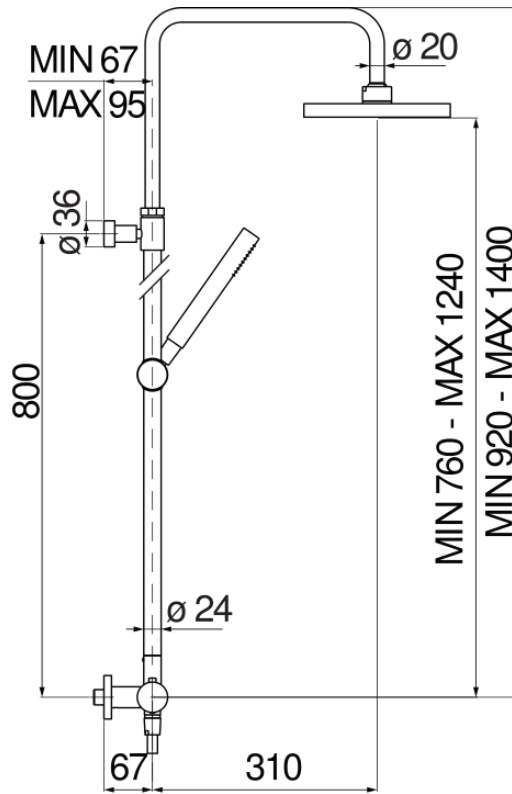

технические характеристики

Наружный термостатический смеситель с телескопической штангой

Diamond smoke PVD

Защитное прерывание при температуре 38° C

Невозвратные клапаны

Шарнирная душевая лейка \varnothing 200 мм из ABS

Скользкий поворотный держатель ручного душа

Однорыльный ручной душ и Шланг длиной 150 см

упаковка: 117 x 42 x 8,5 см / 0,041769 м³ / 8,2 kg

FLOW RATE DIAGRAM: HOT/COLD WATER

FLOW RATE DIAGRAM: MIXED WATER