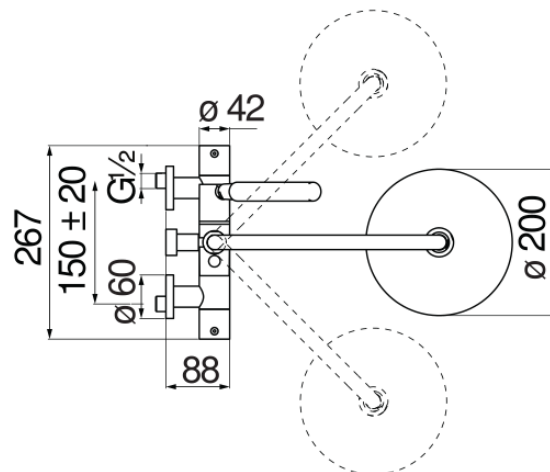

технические характеристики

Наружный термостатический смеситель с телескопической штангой

Diamond smoke PVD

Защитное прерывание при температуре 38° C

Невозвратные клапаны

Шарнирная душевая лейка \varnothing 200 мм из ABS

Скользкий поворотный держатель ручного душа

Однорыльный ручной душ и Шланг длиной 150 см

упаковка: 117 x 42 x 8,5 см / 0,041769 м³ / 8,2 kg

FLOW RATE DIAGRAM: HOT/COLD WATER

FLOW RATE DIAGRAM: MIXED WATER