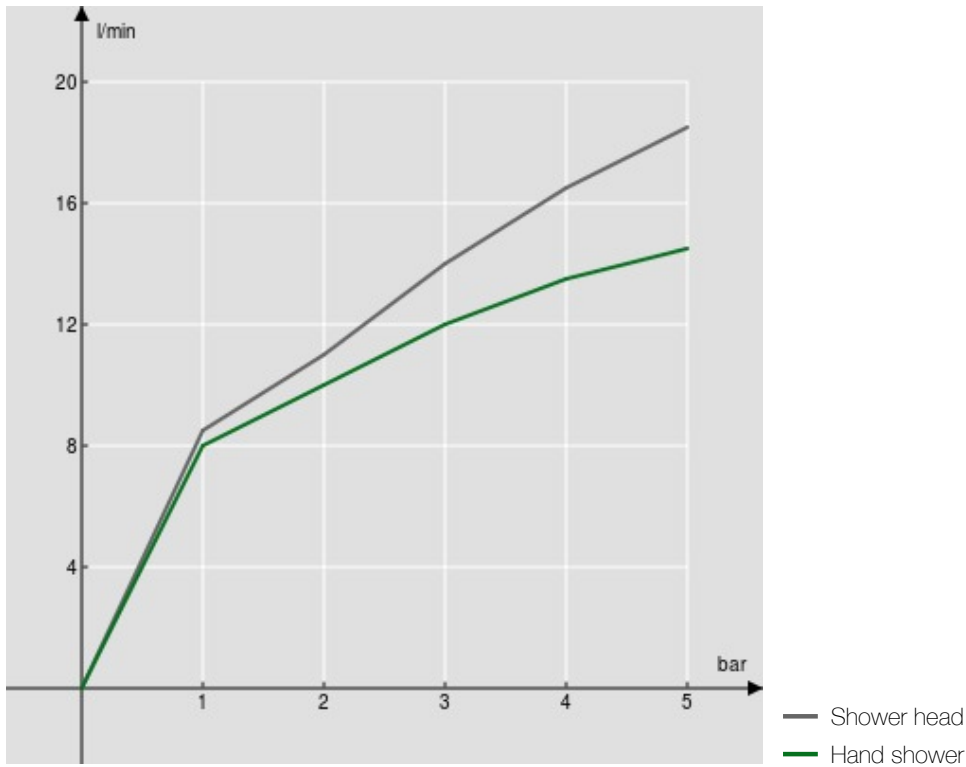

технические характеристики

Наружный термостатический смеситель с телескопической штангой

Diamond smoke PVD

Защитное прерывание при температуре 38° C

Невозвратные клапаны

Шарнирная душевая лейка \varnothing 200 мм из ABS

Скользкий поворотный держатель ручного душа

Однорыльный ручной душ и Шланг длиной 150 см

упаковка: 117 x 42 x 8,5 см / 0,041769 м³ / 8,2 kg

FLOW RATE DIAGRAM: HOT/COLD WATER

FLOW RATE DIAGRAM: MIXED WATER