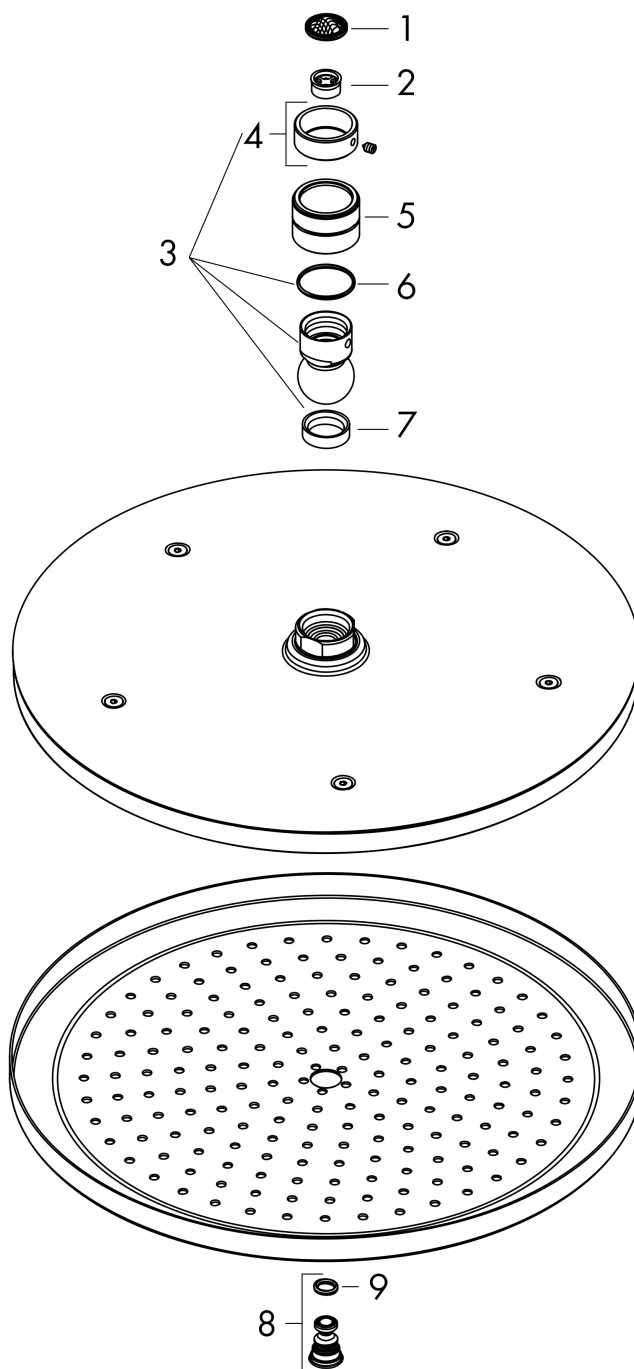

Сroma

Верхний душ 280 1jet EcoSmart 9 л/мин

Поверхности : матовый белый Артикульный номер: 26221700

Покомпонентное изображение

Год выпуска: >06/20

Срома

Верхний душ 280 1jet EcoSmart 9 л/мин

Поверхности : **матовый белый** Артикульный номер: **26221700**

Перечень запасных частей

Год выпуска: >06/20

Позиция	Описание	Артикульный номер	PC	PU
1	filter packing	94246000	-	1
2	flow limiter (9 l/min)	95659000	-	1
3	ball joint	98941700	-	1
4	lock washer	98942000	-	1
5	nut	97958700	-	1
6	lever collar	97536000	-	1
7	seal	97606000	-	1
8	air jet (Eco)	95795700	-	1
9	O-ring 7x2	98419000	-	1