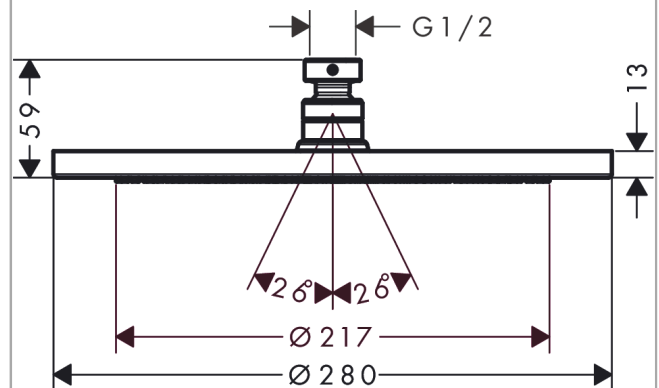

Срома

Верхний душ 280 1jet EcoSmart 9 л/мин

Поверхности : **матовый белый**   Артикульный номер: **26221700**

Описание

Характеристики

- размер душевого диска: 280 мм
- тип струи: RainAir
- шарнирное соединение: регулируемый угол верхнего душа
- материал душевого диска: металл
- максимальный расход воды при 3 бар: 8,5 л/мин
- расход воды для струи RainAir (при 3 бар): 8,5 л/мин
- съемный душевой диск для очистки
- монтаж: потолок или стена
- соединительная резьба G 1/2

Технология

Награды за дизайн

Продукт

Чертеж

График расхода воды

Расход измерен практически с помощью соответствующей арматуры (термостат/смеситель/скрытый клапан).