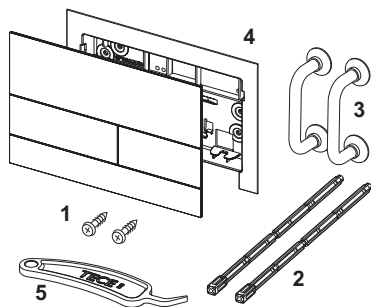

К 1: 1 шт.

К 2: 10 шт.

описание:

Панель смыва для смывных бачков TECE, фронтальная или верхняя установка. Сверхплоская металлическая панель смыва с двумя установленными на пружинах клавишами кулисного типа. В комплект поставки входят толкатели, крепежные элементы и инструмент для монтажа/демонтажа. Совместима с контейнером для гигиенических таблеток. Размеры (ш x в x г): 220 x 150 x 3 мм

Изделие поставляется со встроенной монтажной рамкой!

данные о продажах:

наименование товара: Металлическая панель смыва унитаза TECESquare II, нержавеющая сталь, сатин (с покрытием против отпечатков пальцев)

Группа товаров: 904

Группа продукции: 2009040070

Чертежи:

Запасные части:

- | | | |
|---|---------|--|
| 1 | 9820263 | Винты для крепления панели смыва, комплект 2 шт. |
| 2 | 9820022 | Толкатели (2 шт.) |
| 3 | 9820180 | Ручки для демонтажа панели смыва, 2 шт. |
| 4 | 9820347 | Монтажная рамка TECESquare II |
| 5 | 9820390 | Ключ для демонтажа и программирования панели смыва |