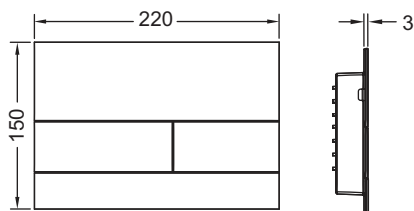

К 1: 1 шт.

К 2: 10 шт.

описание:

Панель смыва для смывных бачков TECE, фронтальная или верхняя установка. Сверхплоская металлическая панель смыва с двумя установленными на пружинах клавишами кулисного типа. В комплект поставки входят толкатели, крепежные элементы и инструмент для монтажа/демонтажа. Совместима с контейнером для гигиенических таблеток. Размеры (ш x в x г): 220 x 150 x 3 мм

Изделие поставляется со встроенной монтажной рамкой!

данные о продажах:

наименование товара: Металлическая панель смыва унитаза TECESquare II, нержавеющая сталь, сатин (с покрытием против отпечатков пальцев)

Группа товаров: 904

Группа продукции: 2009040070

Чертежи:

Запасные части:

- | | | |
|---|---------|--|
| 1 | 9820263 | Винты для крепления панели смыва, комплект 2 шт. |
| 2 | 9820022 | Толкатели (2 шт.) |
| 3 | 9820180 | Ручки для демонтажа панели смыва, 2 шт. |
| 4 | 9820347 | Монтажная рамка TECESquare II |
| 5 | 9820390 | Ключ для демонтажа и программирования панели смыва |