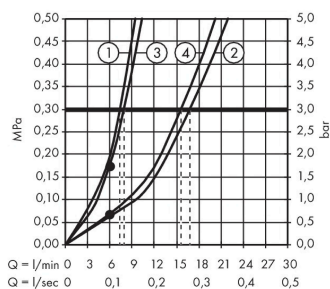

Vernis Blend

Смеситель для ванны и душа, однорычажный Monotrou, с двумя режимами расхода воды

Поверхности : хром Артикульный номер : 71446000

Описание

Характеристики

- выступ 140 мм
- вид соединения: соединительные шланги G 3/8
- тип струи смесителя: обычная струя
- максимальный расход воды при 3 бар: 20 л/мин
- керамический узел смешивания с двумя вариантами расхода воды
- регулируемое ограничение температуры
- Дивертер с переключателем вакуумного типа
- клапан обратного тока
- подходит для проточных водонагревателей

Продукт

Чертеж

График расхода воды

- ① Отвод ванны ECO
- ② Отвод ванны
- ③ Отвод душа 1В-
Сопротивление ECO