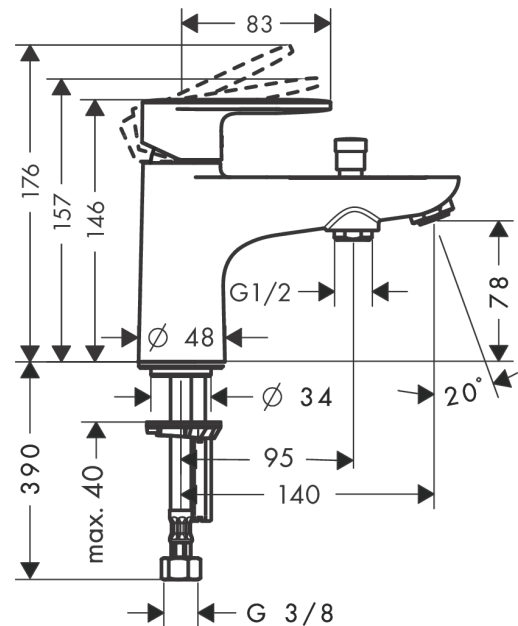

Vernis Blend

Смеситель для ванны и душа, однорычажный Monotrou, с двумя режимами расхода воды

Поверхности : хром Артикульный номер : 71446000

Описание

Характеристики

- выступ 140 мм
- вид соединения: соединительные шланги G 3/8
- тип струи смесителя: обычная струя
- максимальный расход воды при 3 бар: 20 л/мин
- керамический узел смешивания с двумя вариантами расхода воды
- регулируемое ограничение температуры
- Дивертер с переключателем вакуумного типа
- клапан обратного тока
- подходит для проточных водонагревателей

Продукт

Чертеж

График расхода воды

- ① Отвод ванны ECO
- ② Отвод ванны
- ③ Отвод душа 1В-
Сопротивление ECO