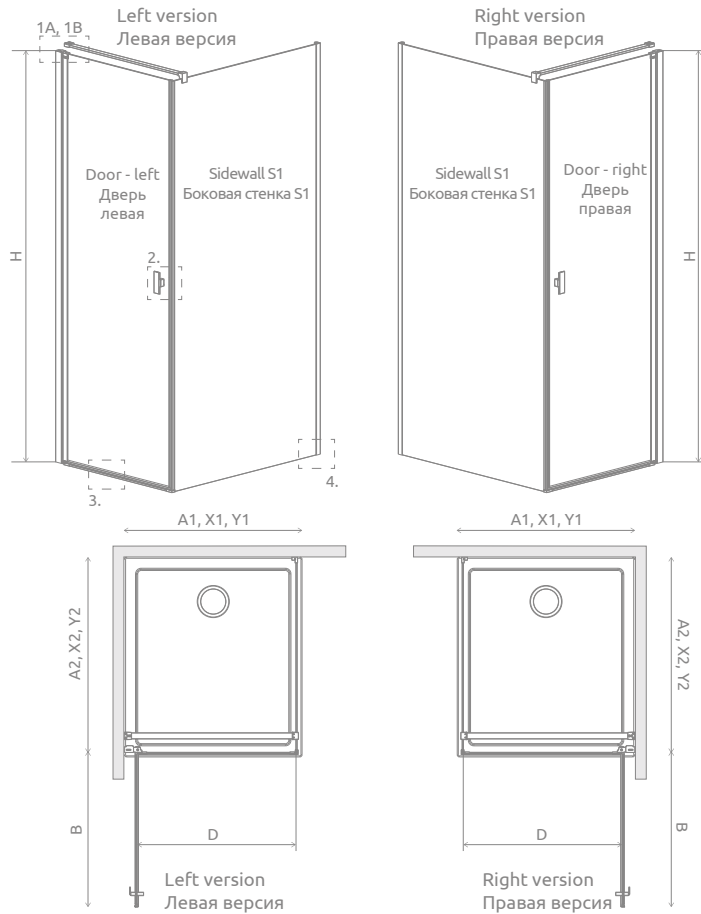

New

Nes Black KDJ I

Nes Black KDJ I + shower board, душевая плита

Shower enclosure set consists of 2 parts: door and sidewall S1. Please specify all the article numbers when making an order.
В заказе надо указать 2 номера артикулов: двери и боковой стенки S1.

DOOR | ДВЕРЬ

Model Модель	Tray width (A1) Ширина поддона (A1)	Dimension to the glass panel axis (Y1) Размер к оси стекла (Y1)	Height (H) Высота (H)	TRANSPARENT GLASS ПРОЗРАЧНОЕ СТЕКЛО
				Art. No. № арт.
KDJ I door 80 L	800	770-785	2000	10022080-54-01L
KDJ I door 80 R	800	770-785	2000	10022080-54-01R
KDJ I door 90 L	900	870-885	2000	10022090-54-01L
KDJ I door 90 R	900	870-885	2000	10022090-54-01R
KDJ I door 100 L	1000	970-985	2000	10022100-54-01L
KDJ I door 100 R	1000	970-985	2000	10022100-54-01R

SIDEWALL S1 | БОКОВАЯ СТЕНКА S1

Model Модель	Tray width (A2) Ширина поддона (A2)	Dimension to the glass panel axis (Y2) Размер к оси стекла (Y2)	Height (H) Высота (H)	TRANSPARENT GLASS ПРОЗРАЧНОЕ СТЕКЛО
				Art. No. № арт.
S1 70	700	670-685	2000	10039070-01-01
S1 75	750	720-735	2000	10039075-01-01
S1 80	800	770-785	2000	10039080-01-01
S1 90	900	870-885	2000	10039090-01-01
S1 100	1000	970-985	2000	10039100-01-01

Door Дверь	A1	X1	Y1	B	D	H
KDJ I door 80	800	775-790	770-785	696	696	2000
KDJ I door 90	900	875-890	870-885	796	796	2000
KDJ I door 100	1000	975-990	970-985	896	896	2000

Sidewall S1 Боковая стенка S1	A2	X2	Y2
S1 70	700	675-690	670-685
S1 75	750	725-740	720-735
S1 80	800	775-790	770-785
S1 90	900	875-890	870-885
S1100	1000	975-990	970-985