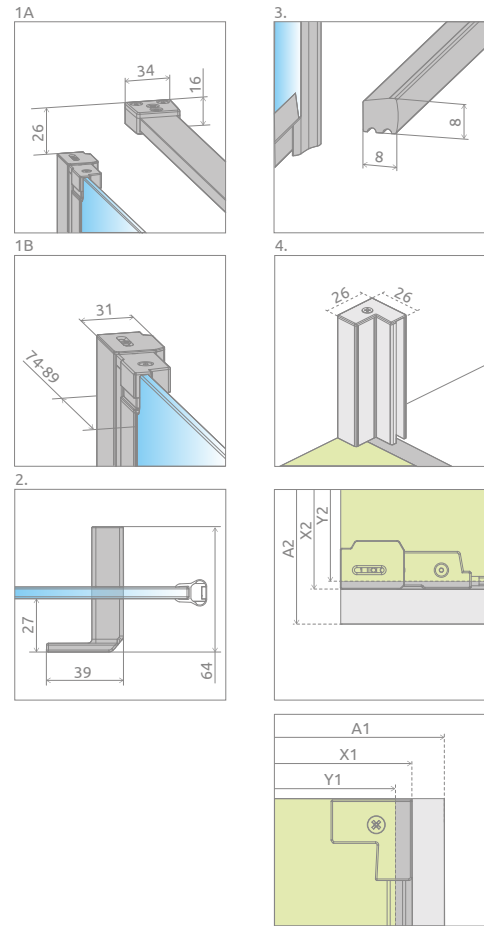

New

Nes Black KDJ I

Nes Black KDJ I + shower board, душевая плита

Shower enclosure set consists of 2 parts: door and sidewall S1. Please specify all the article numbers when making an order.
В заказе надо указать 2 номера артикулов: двери и боковой стенки S1.

DOOR | ДВЕРЬ

Model Модель	Tray width (A1) Ширина поддона (A1)	Dimension to the glass panel axis (Y1) Размер к оси стекла (Y1)	Height (H) Высота (H)	TRANSPARENT GLASS ПРОЗРАЧНОЕ СТЕКЛО
				Art. No. № арт.
KDJ I door 80 L	800	770-785	2000	10022080-54-01L
KDJ I door 80 R	800	770-785	2000	10022080-54-01R
KDJ I door 90 L	900	870-885	2000	10022090-54-01L
KDJ I door 90 R	900	870-885	2000	10022090-54-01R
KDJ I door 100 L	1000	970-985	2000	10022100-54-01L
KDJ I door 100 R	1000	970-985	2000	10022100-54-01R

SIDEWALL S1 | БОКОВАЯ СТЕНКА S1

Model Модель	Tray width (A2) Ширина поддона (A2)	Dimension to the glass panel axis (Y2) Размер к оси стекла (Y2)	Height (H) Высота (H)	TRANSPARENT GLASS ПРОЗРАЧНОЕ СТЕКЛО
				Art. No. № арт.
S1 70	700	670-685	2000	10039070-01-01
S1 75	750	720-735	2000	10039075-01-01
S1 80	800	770-785	2000	10039080-01-01
S1 90	900	870-885	2000	10039090-01-01
S1 100	1000	970-985	2000	10039100-01-01

Door Дверь	A1	X1	Y1	B	D	H
KDJ I door 80	800	775-790	770-785	696	696	2000
KDJ I door 90	900	875-890	870-885	796	796	2000
KDJ I door 100	1000	975-990	970-985	896	896	2000

Sidewall S1 Боковая стенка S1	A2	X2	Y2
S1 70	700	675-690	670-685
S1 75	750	725-740	720-735
S1 80	800	775-790	770-785
S1 90	900	875-890	870-885
S1100	1000	975-990	970-985