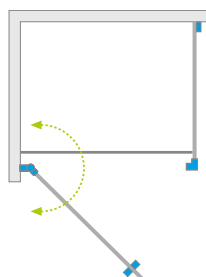

New

Nes Black KDJ I

Nes Black KDJ I + shower board, душевая плита

Shower enclosure set consists of 2 parts: door and sidewall S1. Please specify all the article numbers when making an order.
В заказе надо указать 2 номера артикулов: двери и боковой стенки S1.

DOOR | ДВЕРЬ

Model Модель	Tray width (A1) Ширина поддона (A1)	Dimension to the glass panel axis (Y1) Размер к оси стекла (Y1)	Height (H) Высота (H)	TRANSPARENT GLASS ПРОЗРАЧНОЕ СТЕКЛО
				Art. No. № арт.
KDJ I door 80 L	800	770-785	2000	10022080-54-01L
KDJ I door 80 R	800	770-785	2000	10022080-54-01R
KDJ I door 90 L	900	870-885	2000	10022090-54-01L
KDJ I door 90 R	900	870-885	2000	10022090-54-01R
KDJ I door 100 L	1000	970-985	2000	10022100-54-01L
KDJ I door 100 R	1000	970-985	2000	10022100-54-01R

SIDEWALL S1 | БОКОВАЯ СТЕНКА S1

Model Модель	Tray width (A2) Ширина поддона (A2)	Dimension to the glass panel axis (Y2) Размер к оси стекла (Y2)	Height (H) Высота (H)	TRANSPARENT GLASS ПРОЗРАЧНОЕ СТЕКЛО
				Art. No. № арт.
S1 70	700	670-685	2000	10039070-01-01
S1 75	750	720-735	2000	10039075-01-01
S1 80	800	770-785	2000	10039080-01-01
S1 90	900	870-885	2000	10039090-01-01
S1 100	1000	970-985	2000	10039100-01-01

Door Дверь	A1	X1	Y1	B	D	H
KDJ I door 80	800	775-790	770-785	696	696	2000
KDJ I door 90	900	875-890	870-885	796	796	2000
KDJ I door 100	1000	975-990	970-985	896	896	2000

Sidewall S1 Боковая стенка S1	A2	X2	Y2
S1 70	700	675-690	670-685
S1 75	750	725-740	720-735
S1 80	800	775-790	770-785
S1 90	900	875-890	870-885
S1100	1000	975-990	970-985