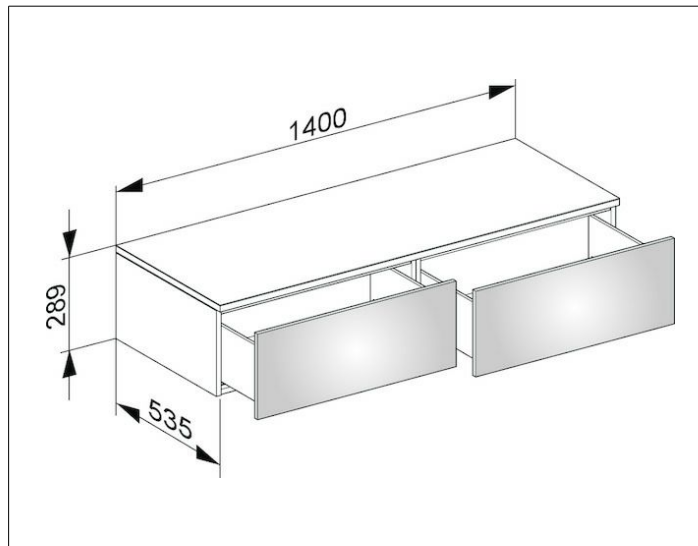

Edition 400

31765ZZ0000 Боковая тумба

ИЗДЕЛИЕ

ЧЕРТЕЖ

ОПИСАНИЕ ИЗДЕЛИЯ

подвесная
2 выдвижных фронтальных ящика с нажимным
открыванием Push-to-Open и доводчиком,
высота каждого выдвижного ящика 270 мм

ПОВЕРХНОСТЬ

21, 40, 68, 80, 82, 84, 86, 87

ГАБАРИТЫ

1400 x 289 x 535 mm