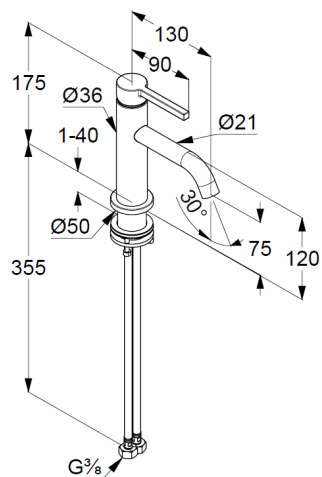

ТЕХКАРТА

KLUDI NOVA FONTE Pura однорычажный смеситель на умывальник 75

№ артикула:
20 028 05 15

Поверхность:
хром

Описание продукта:

литой рычаг
монтаж на одно отверстие
расход воды 4,5 л/мин при давлении 3 бара
аэратор s-pointer Caché M 18,5 x 1
гибкая подводка G 3/8
крепежные элементы
высота излива 75 мм
без донного клапана

ФОТО

РАЗМЕРЫ

ГРАФИК РАСХОДА ВОДЫ