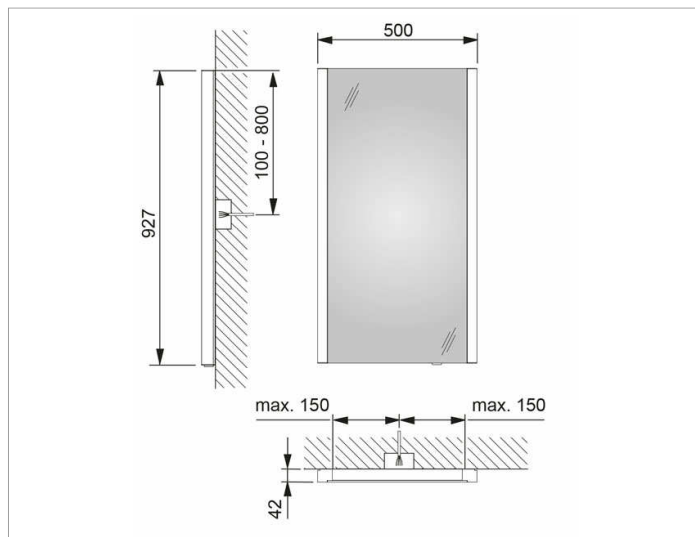

Royal Reflex.2

14296001500 Зеркало с подсветкой

ИЗДЕЛИЕ

ЧЕРТЕЖ

ОПИСАНИЕ ИЗДЕЛИЯ

Управление:

внешняя панель управления с функциями:

- вкл / выкл
- реостат/диммер
- выбор освещения / 3 варианта

ЕЕК: A++, A+, A , 48 kWh/1000h

Габариты

500 x 927 x 42 mm