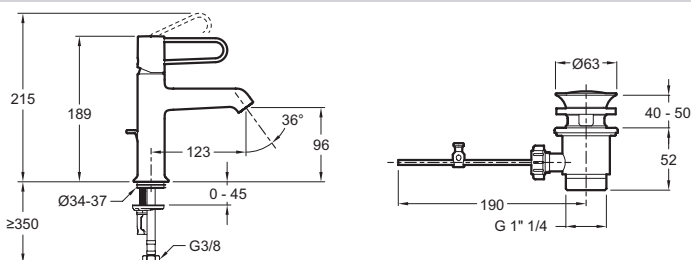

E21028-GLD

Collection : ODÉON RIVE GAUCHE

Couleur* :

CP - Chrome

Principaux atouts :

Caractéristiques techniques

- DIMENSIONS : 15,80 x 11,60 cm
- TYPE D'INSTALLATION : 1 trou
- DÉBIT (L/MN SOUS 3 BARS) : 5 l/mn
- RACCORDS : Avec flexibles d'alimentation
- VIDAGE : Avec vidage
- TYPE D'INSTALLATION : 1 trou
- GARANTIE FINITION : Corps blanc 5 ans Corps chrome 10 ans

- POIDS : 1,3 kg
- TYPE : Mitigeur
- SAILLIE DU BEC (MM) : 123
- MÉCANISME : Cartouche à disques céramique
- MITIGEUR DE BAIN : MITIGEUR
- GARANTIE MÉCANISME : 5 ans

Bénéfices consommateurs

- PERSONNALISABLE : 4 choix de poignées aux finitions luxueuses. Créez jusqu'à quatre combinaisons différentes s'adaptant à toutes les salles de bains
- COLLECTION : Des proportions justes, pleines de finesse, un corps élancé aux courbes et aux angles parfaits, une poignée filaire ajourée à l'allure graphique... Odéon Rive Gauche c'est l'interprétation du style filaire par Jacob Delafon.
- CONFORT : Un angle de projection large pour un jet orienté au centre de la vasque afin de simplifier votre quotidien
- PLUS ROBUSTE QU'ELLE N'Y PARAÎT : poignée en inox ultra robuste, légère et évidée permet une maniabilité agréable.
- MÉCANISME HAUTE PRÉCISION : cartouche à disques céramique, réglage de la température précis, garantie 5 ans.

Dessin technique

Descriptif CCTP : Mitigeur lavabo personnalisable, avec vidage. E21028-GLD. Collection : ODÉON RIVE GAUCHE. DIMENSIONS : 15,80 x 11,60 cm. POIDS : 1,3 kg. TYPE D'INSTALLATION : 1 trou. TYPE : Mitigeur. DÉBIT (L/MN SOUS 3 BARS) : 5 l/mn. SAILLIE DU BEC (MM) : 123. RACCORDS : Avec flexibles d'alimentation. MÉCANISME : Cartouche à disques céramique. VIDAGE : Avec vidage. MITIGEUR DE BAIN : MITIGEUR. TYPE D'INSTALLATION : 1 trou. GARANTIE MÉCANISME : 5 ans. GARANTIE FINITION : Corps blanc 5 ans Corps chrome 10 ans.