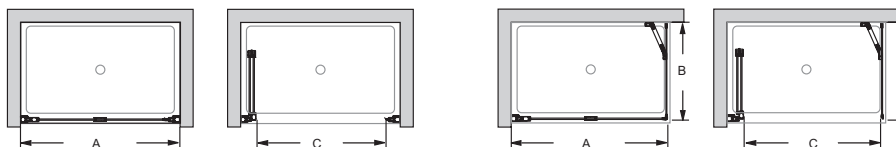

**Коллекция:** CAPSULE

**Отделки\*:**

GA - Серый  
Блестящий

**Общие характеристики:**

**Технические характеристики**

- РАЗМЕРЫ (CM): 0 x 140 x 140 см
- СЛИВ: 0

- СТУПЕНЬКА: 0

**Технический чертёж**

	E6D126-GA	E6D127-GA	E6D128-GA	E6D129-GA
Mm	1200	1400	1200	1400
A mini/maxi	1164/1200	1364/1400	1164/1182	1364/1382
Mm			800	900
B mini/maxi			764/782	864/882
C	1050	1250	1050	1250
D	556	656	590	690
E	510	610	510	610

Спецификация продукта: Экран для ванны 140 см. E6D127. Коллекция: CAPSULE. РАЗМЕРЫ (CM): 0 x 140 x 140 см. СТУПЕНЬКА: 0. СЛИВ: 0.

\*В зависимости от конфигурации компьютера или настроек принтера, технических факторов и характеристик, цвета, которые Вы видите могут не полностью соответствовать настоящим цветам и являются схематическими.