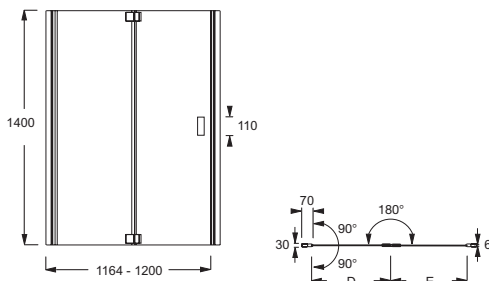

**Коллекция:** CAPSULE

**Отделки\*:**

GA - Серый  
Блестящий

**Общие характеристики:**

**Технические характеристики**

- РАЗМЕРЫ (CM): 0 x 140 x 140 см
- СЛИВ: 0

- СТУПЕНЬКА: 0

**Технический чертёж**

	E6D126-GA	E6D127-GA	E6D128-GA	E6D129-GA
Mm	1200	1400	1200	1400
A mini/maxi	1164/1200	1364/1400	1164/1182	1364/1382
Mm			800	900
B mini/maxi			764/782	864/882
C	1050	1250	1050	1250
D	556	656	590	690
E	510	610	510	610

Спецификация продукта: Экран для ванны 140 см. E6D127. Коллекция: CAPSULE. РАЗМЕРЫ (CM): 0 x 140 x 140 см. СТУПЕНЬКА: 0. СЛИВ: 0.

\*В зависимости от конфигурации компьютера или настроек принтера, технических факторов и характеристик, цвета, которые Вы видите могут не полностью соответствовать настоящим цветам и являются схематическими.