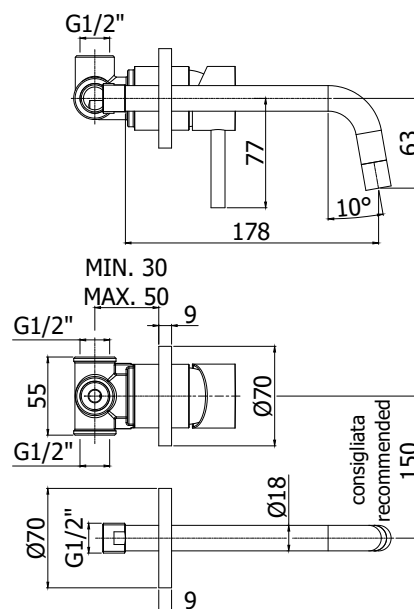

# light

IMMAGINE PRODOTTO

DISEGNO TECNICO

DESCRIZIONE

Miscelatore incasso lavabo completo di:

- piastre Ø70mm
- attacchi 1/2"G

ART.

**LIG 006 . . 70**

con bocca e aeratore M16x1 - l. 178mm

**LIG 007 . . 70**

con bocca e aeratore M16x1 - l. 248mm

**ZPRO 013 . .**

Prolunga per artt. 006..70-007..70-010

- H43mm

FINITURE

**LIG**